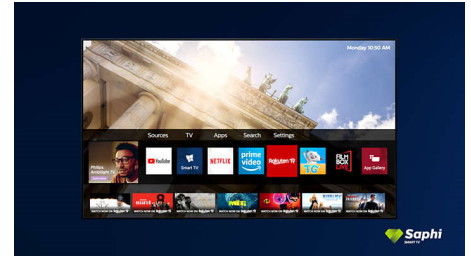

Saphi Smart-TV

SAPHI är ett snabbt och intuitivt operativsystem som gör din Philips Smart-TV ett sant nöje att använda. Njut av fantastisk bildkvalitet och få åtkomst till en tydlig ikonbaserad meny med endast en knapp. Använd TV:n enkelt, och navigera snabbt till populära Philips Smart-TV-appar inklusive YouTube, Netflix och mycket mer.