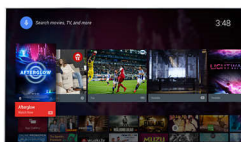

Dvojjadrový procesor a Android

So systémom Android vo vašom televízore môžete navigovat', spúšťať aplikácie a prehrávat' videá spôsobom, ktorý je super rýchly, intuitívny a zábavný. Android skevele využíva výkon dvojjadrového procesora

na rýchle a jednoduché spracovanie všetkých úloh.

Android

Systém Android vo vašom televízore Smart TV vám umožňuje vychutnať si rýchly procesor a ľahko ovládateľné rozhranie. Predstavuje vašu bránu do sveta nekonečného obsahu: od služby Google Play™, Netflix až po internetový prehliadač a ešte oveľa viac. Disponuje prehľadnou ponukou s priamymi odkazmi na vaše obľúbené položky.

Spotify Connect

Všetka vaša obľúbená hudba je uložená vo vašom telefóne, ale nevypočuli by ste si ju radšej cez výkonnejšie reproduktory vášho televízora? Vďaka funkcii Spotify Connect si môžete jednoducho prehrať svoj zoznam skladieb v službe Spotify na televízore pomocou aplikácie Spotify vo vašom telefóne, ktorý bude slúžiť ako diaľkové ovládanie. Stačí len stlačiť tlačidlo prehrávania a hudba sa prepne na reproduktory televízora. Žiadne káble, žiadne stres... len sa posaďte a relaxujte.