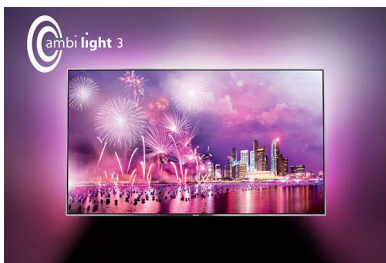

Tenký LED TV s rozlíš. Full HD so sys. Android™
102 cm (40") Full HD LED TV, Dvojjadr. procesor, rozšír. 8 GB pamäť, DVB-T/C/S/S2

40PFK6560/12

Hlavné prvky

Naklonený stredový stojan

Základom nášho nakloneného stredového stojana je sofistikovaná vysoko lesklá strieborná povrchová úprava, ktorú sme potom spojili s mimoriadne štíhlym nakloneným krkom, čím vznikol dizajn televízora, ktorý krásne zapadne do každého moderného interiéru.

Moderný dizajn

Moderný dizajn, ktorý sa hodí k vášmu zariadeniu. Pretože aj na vypnutý televízor by sa malo pozerat' rovnako dobre ako na zapnutý.

3-stranná funkcia Ambilight

Váš dom je viac – je to váš domov, tak prečo si nevybrať televízor, ktorý teplo domova ešte umocní? Unikátna technológia Ambilight spoločnosti Philips rozširuje obrazovku televízora – takže sledovanie pre vás bude intenzívnejším zážitkom, a to vďaka premietaniu extra širokého jasu z troch strán obrazovky televízora na okolité steny. Farby, žiarivé svetlo a vzrušenie siahajú až za hranice obrazovky priamo do vašej obývačky a prinášajú tak pútavý, intenzívny a hlboký divácky zážitok.