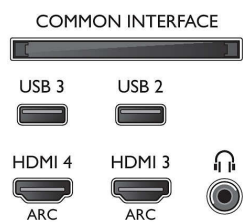

Technické údaje

Ambilight

- Ambilight - vlastnosti: Prispôsobujúce sa farbe steny, Režim Lounge, Herný režim, Ambilight+hue
- Verzia Ambilight: 3-stranný

Obraz/Displej

- Pomer strán: 16:9
- Diagonálny rozmer obrazovky (v palcoch): 40 palec
- Diagonálny rozmer obrazovky (metrický): 102 cm
- Displej: LED Full HD
- 3D: Aktívne 3D, Hranie pre 2 hráčov na celej

- obrazovke*, Konverzia 2D na 3D, Automatická detekcia 3D
- Rozlíšenie panela: 1920 x 1080p
- Jas: 350 cd/m²
- Obrazový engine: Funkcia Perfect Pixel HD
- Dokonalejšie zobrazenie: Perfect Natural Motion, 800 Hz Perfect Motion Rate, Micro Dimming Pro, Rozlíšenie Super Resolution

Podporované rozlíšenie displeja

- Vstupy z počítača cez všetky konektory HDMI: až do rozlíšenia FHD 1920 x 1080 pri 60 Hz, pri

60 Hz

- Obrazové vstupy cez všetky konektory HDMI: až do rozlíšenia FHD 1920 x 1080p, pri 24, 25, 30, 50, 60 Hz

Tuner/Príjem/Vysielanie

- Digitálna TV: DVB-T/C/S/S2
- Prehrávanie videa: NTSC, PAL, SECAM
- Podpora MPEG: MPEG2, MPEG4
- Sprievodca TV programom*: 8-dňový elektr. sprievodca programom

Connections

Side