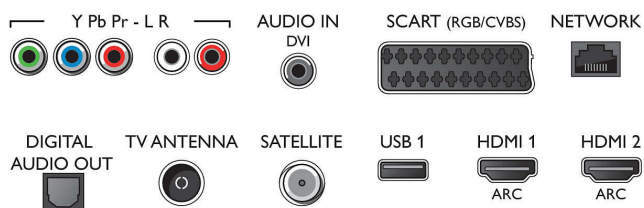

Technické údaje

Ambilight

- Ambilight - vlastnosti: Prispôsobujúce sa farbe steny, Režim Lounge, Herný režim, Ambilight+hue
- Verzia Ambilight: 3-stranný

Obraz/Displej

- Pomer strán: 16:9
- Diagonálny rozmer obrazovky (v palcoch): 40 palec
- Diagonálny rozmer obrazovky (metrický): 102 cm
- Displej: LED Full HD
- 3D: Aktívne 3D, Hranie pre 2 hráčov na celej

- obrazovke*, Konverzia 2D na 3D, Automatická detekcia 3D
- Rozlíšenie panela: 1920 x 1080p
- Jas: 350 cd/m²
- Obrazový engine: Funkcia Perfect Pixel HD
- Dokonalejšie zobrazenie: Perfect Natural Motion, 800 Hz Perfect Motion Rate, Micro Dimming Pro, Rozlíšenie Super Resolution

Podporované rozlíšenie displeja

- Vstupy z počítača cez všetky konektory HDMI: až do rozlíšenia FHD 1920 x 1080 pri 60 Hz, pri

60 Hz

- Obrazové vstupy cez všetky konektory HDMI: až do rozlíšenia FHD 1920 x 1080p, pri 24, 25, 30, 50, 60 Hz

Tuner/Príjem/Vysielanie

- Digitálna TV: DVB-T/C/S/S2
- Prehrávanie videa: NTSC, PAL, SECAM
- Podpora MPEG: MPEG2, MPEG4
- Sprievodca TV programom*: 8-dňový elektr. sprievodca programom

Connections

Side

Rear