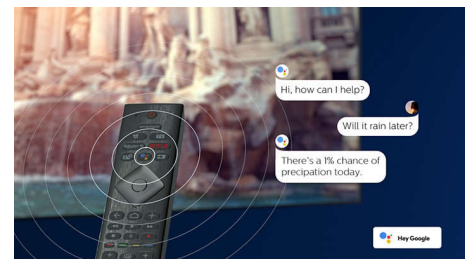

Glasovno upravljanje z AI

Pritisnite gumb na daljinskem upravljalniku, če želite govoriti s Pomočnikom Google. Z lastnim glasom upravljajte televizor ali pametne domače naprave, ki podpirajo Pomočnika Google. Ali pa prosite Alexa, naj upravlja televizor, prek naprave, ki podpirajo Alexa.

Tanka, privlačna zasnova

Iščete televizor, ki ustreza vašemu prostoru? Ta pametni televizor 4K je kot nalašč za vas! Kovinsko stojalo je v čudovitem kontrastu z zaslonom, ki praktično nima robov in se bo podal vsakemu prostoru.