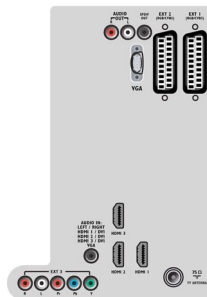

Ljud

- Uteffekt (RMS): 2 x 12 W
- Ljudsystem: Nicam-stereo, BBE
- Ljudförbättring: Incredible Surround, Diskant- och baskontroll

Anslutningar

- EasyLink (HDMI-CEC): Uppspelning med en knapptryckning, Vidarekoppling för fjärrkontroll, Ljudkontroll för systemet, System-standby
- Främre anslutningar/sidoanslutningar: HDMI v1.3, S-videoingång, CVBS-ingång, Audio L+R-ingång, Hörlur ut, USB
- Ext 1-SCART: Ljud v/h, CVBS-ingång, RGB
- HDMI 1: HDMI v1.3
- Ext 2 SCART: Ljud v/h, CVBS-ingång, RGB
- HDMI 2: HDMI v1.3
- Andra anslutningar: Analog ljudutgång vänster/höger, Ingång för datorljud, PC-ingång VGA, S/PDIF-utgång (koaxial), Common Interface Plus (CI+), Common Interface
- HDMI 3: HDMI v1.3
- Ext 3: YPbPr, Audio L+R-ingång

Effekt

- Nätström: 220-240 V, 50 Hz
- Omgivningstemperatur: 5 °C till 35 °C
- Strömförbrukning i standby-läge: 0,15 W
- Strömförbrukning (medel): 146 W

Tillbehör

- Tillbehör som medföljer: Vridbart bordsstativ, Nätkabel, Snabbstartsguide, Bruksanvisning, Garantiercertifikat, Fjärrkontroll, Batterier för fjärrkontrollen, CD-ROM

Mått

- Bredd: 996 mm
- Höjd: 603 mm
- Djup: 88 mm
- Produktvikt: 17,5 kg
- Bredd (med stativ): 996 mm
- Höjd (med stativ): 656 mm
- Djup (med stativ): 260 mm
- Produktvikt (+stativ): 21,7 kg
- Lådbredd: 1203 mm
- Lådhöjd: 682 mm
- Låddjup: 266 mm
- Vikt inkl. förpackning: 26,1 kg
- Kompatibel med väggfäste: 400 x 400 mm

Rear connectors

Side