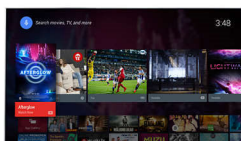

Dvojjadrový procesor a Android

So systémom Android vo vašom televízore môžete navigovať, spúšťať aplikácie a prehrávať videá spôsobom, ktorý je super rýchly, intuitívny a zábavný. Android skvele využíva výkon dvojjadrového procesora na rýchle a jednoduché spracovanie všetkých úloh.

Android

Systém Android vo vašom televízore Smart TV vám umožňuje vychutnať si rýchly procesor a ľahko ovládateľné rozhranie. Predstavuje vašu bránu do sveta nekonečného obsahu: od služby Google Play™, Netflix až po internetový prehliadač a ešte oveľa viac. Disponuje prehľadnou ponukou s priamymi odkazmi na vaše obľúbené položky.

Google Play

Google Play™ má k dispozícii katalóg plný vysokokvalitných hier pre všetky vekové kategórie. Optimalizované na používanie s vašim televízorom, pričom vyzerať rovnako dobre ako sa hrajú. Nemusíte kupovať ďalšiu hernú konzolu, pretože vďaka univerzálnemu hernému ovládaču USB môžete jednoducho vyhľadávať a hrať.