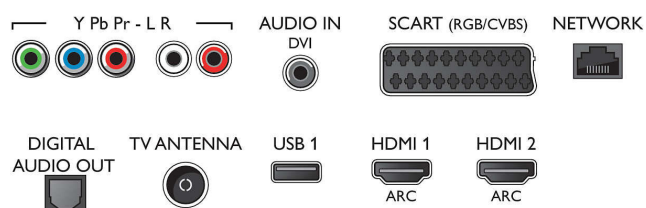

Connections

Side

Rear

Technické údaje

Funkcie Smart TV

- Interakcia s používateľom: Klient a server MultiRoom, SimplyShare, Certifikácia pre Wi-Fi Miracast*
- Interaktívny TV: HbbTV
- Program: Pozastavenie TV, Nahrávanie na zariadenie USB*
- Aplikácie SmartTV*: Online video obchody, Otvorený internetový prehľadávač, Social TV, Televízia na požiadanie, YouTube
- Jednoduchá inštalácia: Automatická detekcia zariadení Philips, Sprievodca pripojením zariadenia, Sprievodca inštaláciou siete, Sprievodca nastavením
- Jednoduché používanie: Tlačidlo ponuky Smart s jedným stlačením, Používateľská príručka na obrazovke
- Aktualizovateľný firmware: Sprievodca automatickou aktualizáciou firmvéru, Firmvér aktualizovateľný cez USB, Firmvér aktualizovateľný online
- Prispôbenia formátu obrazovky: Základné – Na celú obrazovku, Prispôbiť obrazovku, Pokročilé – Posun, Príbližovanie, rozťahnutie
- Aplikácia Philips TV Remote*: Aplikácie, Kanály, Ovládanie, NowOnTV, TV sprievodca, Video na vyžiadanie