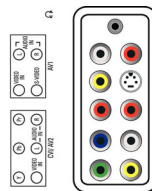

- Hodiny: Časovač vypnutia
- Prispôbenia formátu obrazovky: Kompresia 16:9, 4:3, Roztiahnutie 4:3
- Typ diaľkového ovládača: C19335016/01B
- Teletext: 1000-stránkový Smart Text
- Zdokonalenia teletextu: Programový informačný riadok

Zvuk

- Výstupný výkon (RMS): 2 x 3 W
- Zvukový systém: Monofónny, NICAM Stereo, Stereofónny
- Zlepšenie kvality zvuku: Incredible Surround

Pripojiteľnosť

- AV 1: Zvukový vstup Ľ/P, CVBS vstup, S-Video
- AV 2: Zvukový vstup Ľ/P, YPbPr
- Počet Scart konektorov: 1
- AV 3: HDMI
- Ext 1 Scart: CVBS vstup/výstup, RGB
- Iné pripojenia: Slúchadlový výstup, Počítačový zvukový vstup, PC-vstup VGA

Príkon

- Napájanie zo siete: 90-240 V AC, 50/60 Hz
- Okolité teplota: 5 °C až 40 °C
- Spotreba energie: 55 W
- Spotr. energie v pohotovostnom stave: < 1 W

Príslušenstvo

- Dodávané príslušenstvo: Podstavec na stôl, Siet'ový napájací kábel, Stručná príručka spustenia, Manuál používateľa, Registračná karta, Potvrdenie záruky, Diaľkové ovládanie, Batérie pre diaľkové ovládanie

Rozmery

- Šírka prístroja: 497 mm
- Výška prístroja: 429 mm
- Hĺbka prístroja: 80,5 mm
- Hmotnosť výrobku: 7,5 kg
- Šírka zostavy (so stojanom): 497 mm
- Výška zostavy (so stojanom): 472 mm
- Hĺbka zostavy (so stojanom): 218 mm
- Hmotnosť produktu (+ stojan): 8.55 kg
- Šírka krabice: 548 mm
- Výška krabice: 528 mm
- Hĺbka krabice: 185 mm
- Hmotnosť vrátane balenia: 10,2 kg
- Kompatibilné s nástennými držiakmi: 100 x 100

Dátum vydania
2023-10-05

Verzia: 6.0.21

EAN: 87 12581 31982 3

© 2023 Koninklijke Philips N.V.
Všetky práva vyhradené.

Autor si vyhradzuje právo zmeny špecifikácií bez oznámenia. Ochranné známky sú majetkom Koninklijke Philips N.V. alebo ich príslušných vlastníkov.

www.philips.com

mm