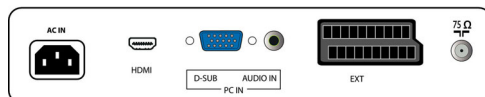

- Hodiny: Časovač vypnutia
- Prispôbenia formátu obrazovky: Kompresia 16:9, 4:3, Roztiahnutie 4:3
- Typ diaľkového ovládača: C19335016/01B
- Teletext: 1000-stránkový Smart Text
- Zdokonalenia teletextu: Programový informačný riadok

Zvuk

- Výstupný výkon (RMS): 2 x 3 W
- Zvukový systém: Monofónny, NICAM Stereo, Stereofónny
- Zlepšenie kvality zvuku: Incredible Surround

Pripojiteľnosť

- AV 1: Zvukový vstup Ľ/P, CVBS vstup, S-Video
- AV 2: Zvukový vstup Ľ/P, YPbPr
- Počet Scart konektorov: 1
- AV 3: HDMI
- Ext 1 Scart: CVBS vstup/výstup, RGB
- Iné pripojenia: Slúchadlový výstup, Počítačový zvukový vstup, PC-vstup VGA

Príkon

- Napájanie zo siete: 90-240 V AC, 50/60 Hz
- Okolité teplota: 5 °C až 40 °C
- Spotreba energie: 55 W
- Spotr. energie v pohotovostnom stave: < 1 W

Príslušenstvo

- Dodávané príslušenstvo: Podstavec na stôl, Siet'ový napájací kábel, Stručná príručka spustenia, Manuál používateľa, Registračná karta, Potvrdenie záruky, Diaľkové ovládanie, Batérie pre diaľkové ovládanie

Rozmery

- Šírka prístroja: 497 mm
- Výška prístroja: 429 mm
- Hĺbka prístroja: 80,5 mm
- Hmotnosť výrobku: 7,5 kg
- Šírka zostavy (so stojanom): 497 mm
- Výška zostavy (so stojanom): 472 mm
- Hĺbka zostavy (so stojanom): 218 mm
- Hmotnosť produktu (+ stojan): 8.55 kg
- Šírka krabice: 548 mm
- Výška krabice: 528 mm
- Hĺbka krabice: 185 mm
- Hmotnosť vrátane balenia: 10,2 kg
- Kompatibilné s nástennými držiakmi: 100 x 100

Dátum vydania
2023-10-05

Verzia: 6.0.21

EAN: 87 12581 31982 3

© 2023 Koninklijke Philips N.V.
Všetky práva vyhradené.

Autor si vyhradzuje právo zmeny špecifikácií bez oznámenia. Ochranné známky sú majetkom Koninklijke Philips N.V. alebo ich príslušných vlastníkov.

www.philips.com

mm