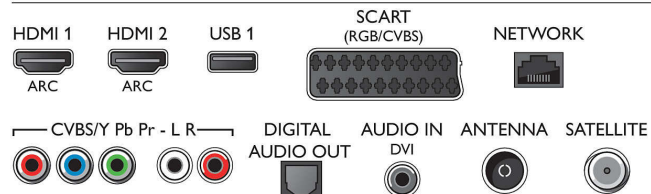

Tuner/Prijem/Vysielanie

- Digitálna TV: DVB-T/T2/C/S/S2

- Prehrávanie videa: NTSC, PAL, SECAM
- Podpora MPEG: MPEG2, MPEG4

Smart TV

- Interaktívny TV: HbbTV
- Sprievodca TV programom*: 8-dňový elektr. sprievodca programom
- Aplikácie SmartTV*: Catch-up TV, Netflix, Spotify, Online aplikácie, Online video obchody, Otvorený internetový prehľadávač, YouTube
- Social TV: Skype, Twitter

Connections

Side

Rear

Technické údaje

Multimediálne aplikácie

- Formáty prehrávania videa: Kontajnery: AVI, MKV, H264/MPEG-4 AVC, MPEG-1, MPEG-2, MPEG-4, WMV9/VC1
- Formáty prehrávania hudby: AAC, AMR, LPCM, M4A, MP3, MPEG1 L1/2, WMA (v2 až v9.2)
- Podporované formáty titulokov: .AAS, .SML, .SRT, .SSA, .SUB, .TXT
- Formáty prehrávania obrázkov: JPEG, BMP, GIF, JPS, PNG, PNS

Pripojiteľnosť

- Počet pripojení HDMI: 4
- Funkcie HDMI: 3D, Audio Return Channel, 4K
- Počet komponentov v (YPbPr): 1

- EasyLink (HDMI-CEC): Prepojenie cez diaľkové ovládanie, Systémové ovládanie zvuku, Pohotovostný režim systému, Automatický posun titulokov (Philips)*, Prepojenie Pixel Plus (Philips)*, Prehrávanie jedným dotykom
- Počet konektorov Scart (RGB/CVBS): 1
- Počet konektorov USB: 2
- Bezdrôtové pripojenie: Integrované Wi-Fi 2x2
- Iné pripojenia: Zvukový vstup (DVI), Certifikácia CI+1.3, Anténa IEC75, Common Interface Plus (CI+), Ethernet-LAN RJ-45, Digitálny zvukový výstup (optický), Zvukový vstup Ľ/P, Slúchadlový výstup, Servisný konektor