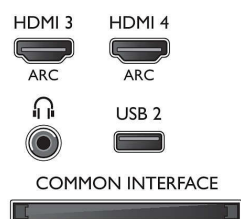

Connections

Side

Rear

Technické údaje

Multimediálne aplikácie

- Formáty prehrávania videa: Kontajnery: AVI, MKV, H264/MPEG-4 AVC, MPEG-1, MPEG-2, MPEG-4, WMV9/VC1
- Formáty prehrávania hudby: AAC, AMR, LPCM, M4A, MP3, MPEG1 L1/2, WMA (v2 až v9.2)
- Podporované formáty titulokov: .AAS, .SML, .SRT, .SSA, .SUB, .TXT
- Formáty prehrávania obrázkov: JPEG, BMP, GIF, JPS, PNG, PNS