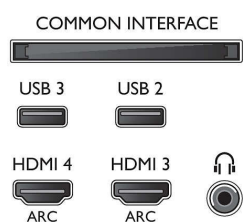

Technické údaje

Obraz/Displej

- Pomer strán: 16:9
- Diagonálny rozmer obrazovky (v palcoch): 32 palec
- Diagonálny rozmer obrazovky (metrický): 80 cm
- Displej: LED Full HD
- Rozlíšenie panela: 1920 x 1080p
- Jas: 350 cd/m²
- Dokonalejšie zobrazenie: Pixel Plus HD, Micro Dimming, 200 Hz Perfect Motion Rate

Podporované rozlíšenie displeja

- Vstupy z počítača cez všetky konektory HDMI: až do rozlíšenia FHD 1920 x 1080 pri 60 Hz, pri 60 Hz
- Obrazové vstupy cez všetky konektory HDMI: až do rozlíšenia FHD 1920 x 1080p, pri 24, 25, 30, 50, 60 Hz

Tuner/Prijem/Vysielanie

- Digitálna TV: DVB-T/T2
- Prehrávanie videa: NTSC, PAL, SECAM
- Podpora MPEG: MPEG2, MPEG4

- Sprievodca TV programom*: 8-dňový elektr. sprievodca programom
- Indikátor sily signálu
- Teletext: 1 000-stránkový Hypertext

Android TV

- OS: Android™ 5.1 (Lollipop)
- Predinštalované aplikácie: Filmy Google Play*, Hudba Google Play*, Google Search, Hlasové vyhľadávanie, YouTube, Netflix*
- Veľkosť pamäte (flash): 8 GB, rozširiteľná prostredníctvom úložného zariadenia USB

Connections

Side