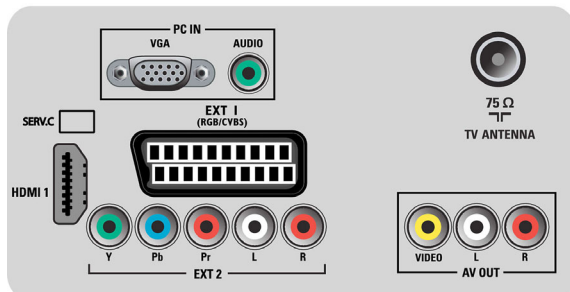

Zvuk

- Izlazna snaga (RMS): 2 x 3W
- Zvučni sistem: NICAM stereo
- Poboľšanje zvuka: automatsko izjednačavanje jačine zvuka, Incredible Surround, Inteligentni zvuk

Mogućnost priključivanja

- Broj Scart priključaka: 1
- EasyLink (HDMI-CEC): Pokretanje jednim pritiskom na dugme, EasyLink
- Prednji / bočni priključci: CVBS ulaz, L/D audio ulaz
- Spoljašnji Scart priključak: Audio L/D, RGB
- HDMI 1: HDMI v1.3
- Ostali priključci: Kompozitni video izlaz (CVBS), Izlaz za monitor L/D (činč), PC-ulaz VGA + L/D audio ulaz
- Ext 3: YPbPr, L/D audio ulaz

Napajanje

- Električna mreža: 220–240 V, 50 Hz
- Temperatura okoline: od 5 °C do 40°C
- Potrošnja energije u standby modu: 0,30 W
- Potrošnja energije (tipična): 27 W

Dodaci

- Uključena dodatna oprema: Stalak za sto, Kabl za napajanje, Vodič za brzi početak, Korisničko uputstvo, Garantni list, Daljinski upravljač, 2 baterije veličine AAA

Dimenzije

- Širina uređaja: 467,8 mm
- Visina uređaja: 324,6 mm
- Dubina uređaja: 67,3 mm

Rear connectors

Side

Datum izlaska 2023-10-09

Verzija: 6.8.7

EAN: 87 12581 46451 6

© 2023 Koninklijke Philips N.V.
Sva prava zadržana.

Specifikacije su podložne promeni bez prethodnog obaveštenja. Trgovačke marke su vlasništvo kompanije Koninklijke Philips N.V. ili njihovih vlasnika.

www.philips.com