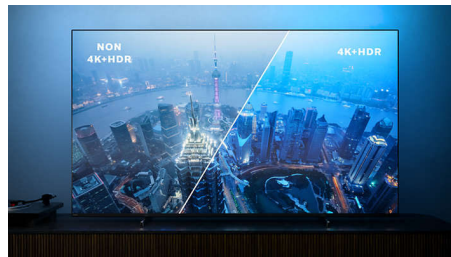

### Živahna HDR-slika

Televizor 4K UHD Philips je združljiv z vsemi glavnimi formati HDR, vključno z Dolby Vision. Naj gre za serijo, ki je ne smete zamuditi, ali najnovejšo videoigro, sence so globlje. Svetle površine so bleščeče. Barve so pristnejše.