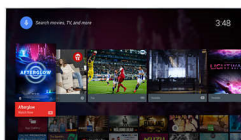

Dvojjadrový procesor a Android

So systémom Android vo vašom televízore môžete navigovať, spúšťať aplikácie a prehrávať videá spôsobom, ktorý je super rýchly, intuitívny a zábavný. Android skeve využíva výkon dvojjadrového procesora

na rýchle a jednoduché spracovanie všetkých úloh.

Android

Systém Android vo vašom televízore Smart TV vám umožňuje vychutnať si rýchly procesor a ľahko ovládateľné rozhranie. Predstavuje vašu bránu do sveta nekonečného obsahu: od služby Google Play™, Netflix až po internetový prehliadač a ešte oveľa viac. Disponuje prehľadnou ponukou s priamymi odkazmi na vaše obľúbené položky.

Spotify Connect

Všetka vaša obľúbená hudba je uložená vo vašom telefóne, ale nevypočuli by ste si ju radšej cez výkonnejšie reproduktory vášho televízora? Vďaka funkcii Spotify Connect si môžete jednoducho prehrať svoj zoznam skladieb v službe Spotify na televízore pomocou aplikácie Spotify vo vašom telefóne, ktorý bude slúžiť ako diaľkové ovládanie. Stačí len stlačiť tlačidlo prehrávania a hudba sa prepne na reproduktory televízora. Žiadne káble, žiadne stres... len sa posaďte a relaxujte.