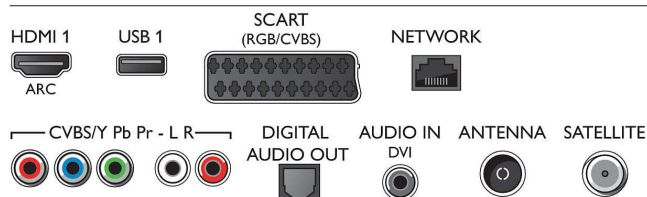

Technické údaje

Obraz/Displej

- Pomer strán: 4 : 3/16 : 9
- Diagonálny rozmer obrazovky (v palcoch): 40 palec
- Diagonálny rozmer obrazovky (metrický): 102 cm
- Displej: LED Full HD
- Rozlíšenie panela: 1920 x 1080p
- Jas: 350 cd/m²
- Dokonalejšie zobrazenie: Pixel precise HD, Digital Natural Motion, 400 Hz Perfect Motion Rate, Micro Dimming

Podporované rozlíšenie displeja

- Počítačové vstupy: až do 1920 x 1080 pri 60 Hz
- Video vstupy: 24, 25, 30, 50, 60 Hz, až do 1920 x 1080p

Tuner/Prijem/Vysielanie

- Digitálna TV: DVB-T/T2/C/S/S2
- Prehrávanie videa: NTSC, PAL, SECAM
- Podpora MPEG: MPEG2, MPEG4

Smart TV

- Interaktívny TV: HbbTV

- Sprievodca TV programom*: 8-dňový elektr. sprievodca programom
- Aplikácie SmartTV*: Catch-up TV, Netflix, Spotify, Online aplikácie, Online video obchody, Otvorený internetový prehľadávač, YouTube
- Social TV: Skype, Twitter

Multimediálne aplikácie

- Formáty prehrávania videa: Kontajnery: AVI, MKV, H264/MPEG-4 AVC, MPEG-1, MPEG-2, MPEG-4, WMV9/VC1
- Formáty prehrávania hudby: AAC, AMR, LPCM,

Connections

Side

Rear