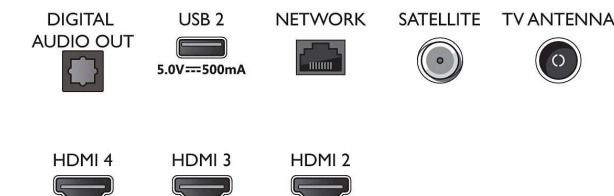

Dimenzije

- Širina uređaja: 962,8 mm
- Visina uređaja: 558,2 mm
- Dubina uređaja: 78,1 mm
- Težina proizvoda: 8,5 kg
- Širina uređaja (sa postoljem): 962,8 mm
- Visina uređaja (sa postoljem): 585,2 mm
- Dubina uređaja (sa postoljem): 235,7 mm
- Težina proizvoda (sa postoljem): 8,7 kg
- Širina kutije: 1070,0 mm
- Visina kutije: 650,0 mm
- Dubina kutije: 140,0 mm
- Težina uključujući ambalažu: 11,3 kg
- Širina postolja: 779,3 mm
- Visina stalka: 27,0 mm
- Dubina postolja: 235,7 mm
- Kompatibilan za montiranje na zid: 100 x 200 mm

Connections

Side

Bottom

Datum izlaska 2023-07-23

Verzija: 13.13.2

EAN: 87 18863 02832 2

© 2023 Koninklijke Philips N.V.
Sva prava zadržana.

Specifikacije su podložne promeni bez prethodnog obaveštenja. Trgovačke marke su vlasništvo kompanije Koninklijke Philips N.V. ili njihovih vlasnika.