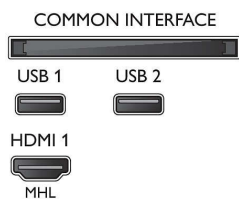

Dodaci

- Uključena dodatna oprema: Daljinski upravljač, 2 baterije veličine AAA, Kabl za napajanje, Vodič za brzi početak, Brošura sa pravnim i bezbednosnim podacima, Stalac za sto

Boja i završni sloj

- Prednja strana televizora: Crna visokog sjaja

Dimenzije

- Širina uređaja: 969,6 mm
- Visina uređaja: 562,5 mm
- Dubina uređaja: 78,5 mm

Connections

Side

Rear

Datum izlaska 2023-10-09

Verzija: 10.1.1

EAN: 87 18863 01491 2