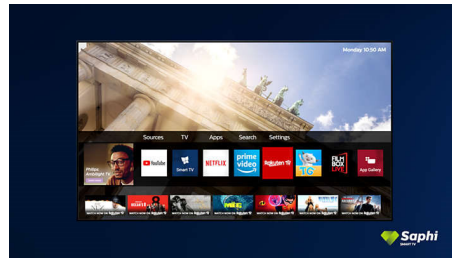

SAPHI

SAPHI je brzi, intuitivni operativni sistem koji korišćenje Philips Smart TV-a pretvara u pravo zadovoljstvo. Uživate u odličnom kvalitetu slike i pristupu pomoću jednog dugmeta preglednom meniju sa ikonama. Lako upravljajte televizorom i lako pronalazite popularne Philips Smart TV aplikacije, uključujući YouTube, Netflix i druge.