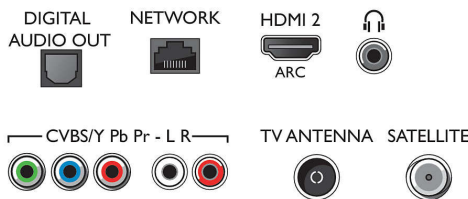

Mogućnost priključivanja

- Broj HDMI priključaka: 2
- EasyLink (HDMI-CEC): Prosleđivanje komandi daljinskog upravljanja, Sistemska kontrola zvuka, Stanje mirovanja sistema, Pokretanje jednim pritiskom na dugme
- Broj USB portova: 2
- Bežična veza: Ugrađen 1T1R, jedan opseg
- Ostali priključci: Common Interface Plus (CI+), Digitalni audio izlaz (optički), Antena IEC75, Ethernet-LAN RJ-45, Satelitski priključak, Izlaz za slušalice

Dodaci

- Uključena dodatna oprema: Daljinski upravljač, 2 baterije veličine AAA, Kabl za napajanje, Vodič za brzi početak, Brošura sa pravnim i bezbednosnim podacima, Stalac za sto

Boja i završni sloj

- Prednja strana televizora: Crna visokog sjaja

Dimenzije

- Širina uređaja: 969,6 mm
- Visina uređaja: 562,5 mm
- Dubina uređaja: 78,5 mm

Connections

Side

Rear

Datum izlaska 2023-10-09

Verzija: 10.1.1

EAN: 87 18863 01491 2