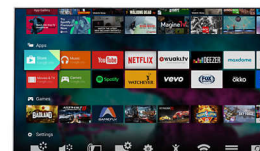

TV-vsebine

Trgovina Google Play in galerija aplikacij Philips nudita več kot običajen televizor: prinašata vam obsežno spletno zbirko filmov, TV-oddaj, glasbe, aplikacij in iger. V velik, 16 GB razširljiv pomnilnik lahko shranite vso svojo priljubljeno vsebino in namestite še več aplikacij.