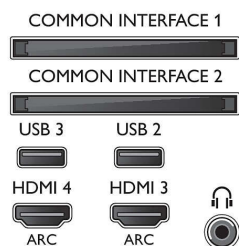

Zaobljen LED-televizor 4K z Android TV™

139 cm (55 palcev) LED-televizor 4K Ultra HD, Štirijedrnik, 16 GB in razširljivo, Dvojni kanalnik DVB-T/T2/C/S/S2

55PUS8700/12

Specifikacije

Ambilight

- Funkcije Ambilight: Prilagoditev barvi stene, Način za salonsko vzdušje, Način igre, Ambilight+hue
- Različica Ambilighta: 3-stranska

Slika/zaslon

- Razmerje stranic: 16 : 9
- Velikost diagonale zaslona (v palcih): 55 palec
- Velikost diagonale zaslona (cm): 139 cm
- Zaslon: LED-televizor 4K Ultra HD

- Ločljivost zaslona: 3840 x 2160
- 3D: Aktivna 3D, Celozaslonsko igranje iger z 2 igralcema*, Pretvorba iz 2D v 3D, Samodejno zaznavanje 3D
- Svetlost: 400 cd/m²
- Slikovni procesor: Pixel Precise Ultra HD
- Izboljšava slike: Perfect Natural Motion, 1400Hz Perfect Motion Rate, Micro Dimming Pro, Izjemno visoka ločljivost

Podprta ločljivost zaslona

- Računalniški vhodi na vseh priključkih HDMI: pri 60 Hz, do 4K Ultra HD, 3840 x 2160
- Video vhodi na vseh priključkih HDMI: pri 24, 25, 30, 50, 60 Hz, do 4K Ultra HD, 3840 x 2160p

Sprejemnik/sprejem/prenos

- Digitalni televizor: 2 x DVB-T/T2/C/S/S2
- Predvajanje videa: NTSC, PAL, SECAM
- Podpora za MPEG: MPEG2, MPEG4

Connections

Side