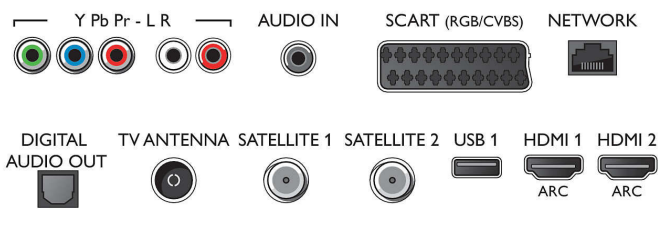

Slika/zaslon

- Razmerje stranic: 16 : 9
- Velikost diagonale zaslona (v palcih): 55 palec
- Velikost diagonale zaslona (cm): 139 cm
- Zaslon: LED-televizor 4K Ultra HD

- Ločljivost zaslona: 3840 x 2160
- 3D: Aktivna 3D, Celozaslonsko igranje iger z 2 igralcema*, Pretvorba iz 2D v 3D, Samodejno zaznavanje 3D
- Svetlost: 400 cd/m²
- Slikovni procesor: Pixel Precise Ultra HD
- Izboljšava slike: Perfect Natural Motion, 1400Hz Perfect Motion Rate, Micro Dimming Pro, Izjemno visoka ločljivost

Podprta ločljivost zaslona

- Računalniški vhodi na vseh priključkih HDMI: pri 60 Hz, do 4K Ultra HD, 3840 x 2160
- Video vhodi na vseh priključkih HDMI: pri 24, 25, 30, 50, 60 Hz, do 4K Ultra HD, 3840 x 2160p

Sprejemnik/sprejem/prenos

- Digitalni televizor: 2 x DVB-T/T2/C/S/S2
- Predvajanje videa: NTSC, PAL, SECAM
- Podpora za MPEG: MPEG2, MPEG4

Connections

Side

Rear

Zaobljen LED-televizor 4K z Android TV™

139 cm (55 palcev) LED-televizor 4K Ultra HD, Štirijedrnik, 16 GB in razširljivo, Dvojni kanalnik DVB-T/T2/C/S/S2