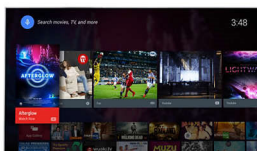

Štirijedrnik in Android

Procesor Philips Quad Core skupaj z močjo OS Android zagotavlja vznemirljivo izkušnjo

55PUS8700/12

igranja. OS Android v televizorju vam poleg tega omogoča izjemno hitro, intuitivno in zabavno krmarenje, odpiranje aplikacij in predvajanje videov.