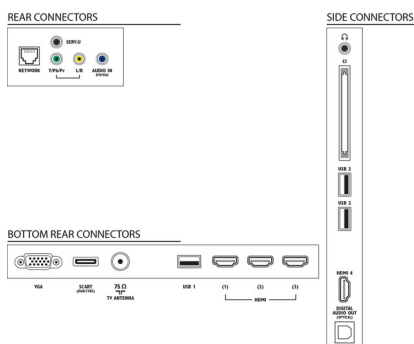

Technické údaje

Ambilight

- Ambilight - vlastnosti: Prispôsobujúce sa farbe steny, Režim osvetlenia obývačky
- Verzia Ambilight: 2-stranný

Obraz/Displej

- Pomer strán: 16:9
- Diagonálny rozmer obrazovky (v palcoch):

32 palec

- Diagonálny rozmer obrazovky (metrický): 81 cm
- Displej: LED Full HD
- 3D: Easy 3D Clarity 700, Hranie pre 2 hráčov na celej obrazovke*, Nastavenie hĺbky 3D, Konverzia 2D na 3D
- Rozlíšenie panela: 1920 x 1080p
- Jas: 400 cd/m²

- Dokonalejšie zobrazenie: Pixel precise HD, 400 Hz Perfect Motion Rate, Micro Dimming
- Dynamický kontrast obrazovky: 500 000 : 1

Podporované rozlíšenie displeja

- Počítačové vstupy: až do 1920 x 1080 pri 60 Hz
- Video vstupy: 24, 25, 30, 50, 60 Hz, až do 1920 x 1080p