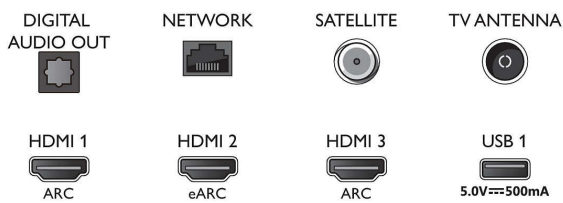

LED-televizor 4K UHD z OS Android TV

Televizor s 3-stranskim Ambilightom Podprti vsi pomembnejši formati HDR, Tehnologija P5, 177 cm (70") z OS Android TV

Specifikacije

Ambilight

- Funkcije Ambilight: Vgrajena osvetlitev Ambilight+Hue, Ambilight Music, Način igre, Prilagoditev barvi stene, Način za salonsko vzdušje, AmbiWakeup, AmbiSleep, Brezžični domači zvočniki Philips
- Različica Ambiligha: 3-stranska

Slika/zaslon

- Razmerje stranic: 16 : 9
- Velikost diagonale zaslona (v palcih): 70 palec

- Velikost diagonale zaslona (cm): 177 cm
- Zaslon: LED-televizor 4K Ultra HD
- Ločljivost zaslona: 3840 x 2160
- Slikovni procesor: Tehnologija P5
- Izboljšava slike: Izjemno visoka ločljivost, Dolby Vision, HDR10+, Upravljanje barv ISF, Micro Dimming Pro
- Velikost diagonale zaslona (v palcih): 70 palec

Podprta ločljivost zaslona

- Računalniški vhodi na vseh priključkih HDMI:

70PUS8536/12

- Podpora za HDR, HDR10/HLG, do 4K UHD 3840 x 2160 pri 60 Hz, Podpira HDR, HDR10+/HLG
- Video vhodi na vseh priključkih HDMI: do 4K UHD 3840 x 2160 pri 60 Hz, Podpora HDR, HDR10/HLG (Hybrid Log Gamma), HDR10+/Dolby Vision

Sprejemnik/sprejem/prenos

- Digitalni televizor: DVB-T/T2/T2-HD/C/S/S2
- Predvajanje videa: PAL, SECAM
- Podpora za MPEG: MPEG2, MPEG4
- Programski TV-vodnik*: 8-dnevni elektronski

Connections

Side

Bottom