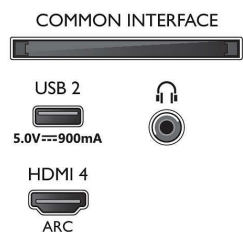

LED-televizor 4K UHD z OS Android TV

Televizor s 3-stranskim Ambilightom Podprti vsi pomembnejši formati HDR, Tehnologija P5, 177 cm (70") z OS Android TV

Specifikacije

Ambilight

- Funkcije Ambilight: Vgrajena osvetlitev Ambilight+Hue, Ambilight Music, Način igre, Prilagoditev barvi stene, Način za salonsko vzdušje, AmbiWakeup, AmbiSleep, Brezžični domači zvočniki Philips
- Različica Ambiligha: 3-stranska

Slika/zaslon

- Razmerje stranic: 16 : 9
- Velikost diagonale zaslona (v palcih): 70 palec

- Velikost diagonale zaslona (cm): 177 cm
- Zaslon: LED-televizor 4K Ultra HD
- Ločljivost zaslona: 3840 x 2160
- Slikovni procesor: Tehnologija P5
- Izboljšava slike: Izjemno visoka ločljivost, Dolby Vision, HDR10+, Upravljanje barv ISF, Micro Dimming Pro
- Velikost diagonale zaslona (v palcih): 70 palec

Podprta ločljivost zaslona

- Računalniški vhodi na vseh priključkih HDMI:

70PUS8536/12

- Podpora za HDR, HDR10/HLG, do 4K UHD 3840 x 2160 pri 60 Hz, Podpira HDR, HDR10+/HLG
- Video vhodi na vseh priključkih HDMI: do 4K UHD 3840 x 2160 pri 60 Hz, Podpora HDR, HDR10/HLG (Hybrid Log Gamma), HDR10+/Dolby Vision

Sprejemnik/sprejem/prenos

- Digitalni televizor: DVB-T/T2/T2-HD/C/S/S2
- Predvajanje videa: PAL, SECAM
- Podpora za MPEG: MPEG2, MPEG4
- Programski TV-vodnik*: 8-dnevni elektronski

Connections

Side