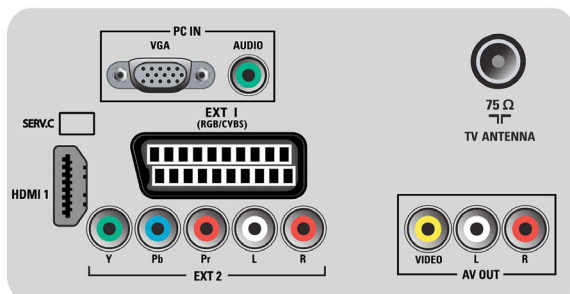

Zvuk

- Izlazna snaga (RMS): 2 x 5 W
- Zvučni sistem: NICAM stereo
- Poboľšanje zvuka: automatsko izjednačavanje jačine zvuka, Incredible Surround, Inteligentni zvuk

Mogućnost priključivanja

- Broj Scart priključaka: 1
- EasyLink (HDMI-CEC): Pokretanje jednim pritiskom na dugme, EasyLink, Stanje mirovanja sistema
- Prednji / bočni priključci: CVBS ulaz, L/D audio ulaz
- Spoljašnji Scart priključak: Audio L/D, RGB
- HDMI 1: HDMI v1.3
- Ostali priključci: Kompozitni video izlaz (CVBS), Izlaz za monitor L/D (činč), PC-ulaz VGA + L/D audio ulaz
- Ext 3: YPbPr, L/D audio ulaz

Napajanje

- Električna mreža: 220–240 V, 50 Hz
- Temperatura okoline: od 5 °C do 40°C
- Potrošnja energije u standby modu: 0,3 W
- Potrošnja energije (tipična): 40 W

Dodaci

- Uključena dodatna oprema: Stalak za sto, Kabl za napajanje, Vodič za brzi početak, Korisničko uputstvo, Garantni list, Daljinski upravljač, 2 baterije veličine AAA

Dimenzije

- Širina uređaja: 541 mm
- Visina uređaja: 375,3 mm

- Dubina uređaja: 67,8 mm
- Težina proizvoda: 5,27 kg
- Širina uređaja (sa postoljem): 541 mm
- Visina uređaja (sa postoljem): 417,3 mm
- Dubina uređaja (sa postoljem): 150 mm
- Težina proizvoda (sa postoljem): 5,5 kg
- Širina kutije: 590 mm
- Visina kutije: 489 mm
- Dubina kutije: 162 mm
- Kompatibilan za montiranje na zid: 100 x 100 mm

Rear connectors

Side

Datum izlaska 2023-10-09

Verzija: 6.12.6

EAN: 87 12581 46450 9

© 2023 Koninklijke Philips N.V.
Sva prava zadržana.

Specifikacije su podložne promeni bez prethodnog obaveštenja. Trgovačke marke su vlasništvo kompanije Koninklijke Philips N.V. ili njihovih vlasnika.

www.philips.com