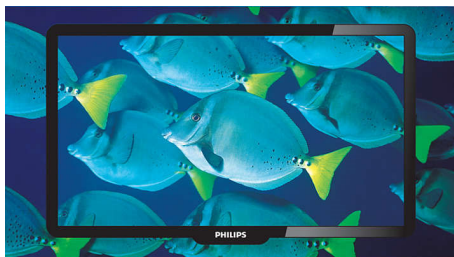

PHILIPS

LCD televizor
56 cm (22") HD Ready

22PFL3404/12

Važne karakt.

Digitalna kristalno jasna

Digital Crystal Clear je paket inovacija za sliku koji digitalno podešava i optimizuje kvalitet slike na optimalni nivo kontrasta, boje i oštine. To je kao da gledate živopisne slike kao u bioskopu.