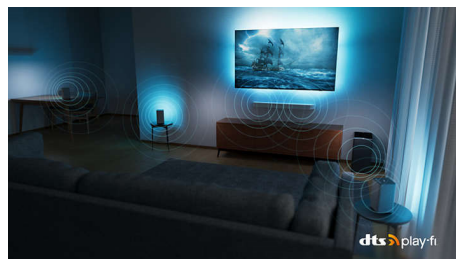

Združljiv z DTS Play-Fi

Philipsove brezžične domače sisteme s tehnologijo DTS Play-Fi boste v svojem domu

50PUS8837/12

v le nekaj sekundah povezali z združljivimi zvočniki Soundbar in brezžičnimi zvočniki. Prisluhnite filmom v kuhinji. Glasbo predvajajte kjer koli. Ustvarite sistem domačega kina s predvajanjem prostorskega zvoka, pri katerem prevzame Philipsov televizor vlogo centralnega zvočnika.