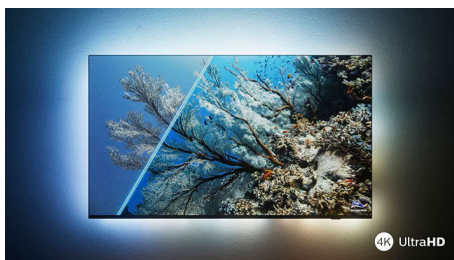

Živahna HDR-slika

Želite med gledanjem vsakega delčka filma uživati v popolni sliki? Vaš televizor Philips 4K UHD je združljiv z vsemi sodobnimi formati HDR, kar pomeni, da boste vedno uživali v jasni, čudovito ostri sliki. Videli boste vse podrobnosti, tudi v temnih ali svetlih scenah.