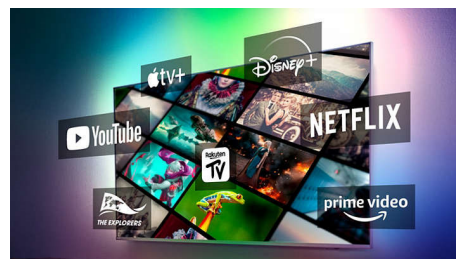

Android TV

Philipsov televizor z OS Android TV zagotovi zeleno vsebino, kadar koli jo želite. Osnovni zaslon lahko prilagodite tako, da bodo na njem prikazane najbolj priljubljene aplikacije, zato bo pretakanje filmov in oddaj enostavnejše. Gledanje nadaljujte od tam, kjer ste ostali.