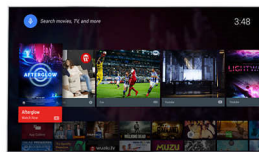

Hex Core + Android

Styrkan med Android i kombination med Hex Core-bearbetning gör det både enkelt och roligt att strömma YouTube-filmer i Ultra HD. Och med Android i din TV är det superenkelt, superintuitivt och superroligt att navigera, starta appar och spela upp videor.