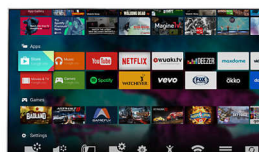

TV-innehåll

Google Play Store och Philips appgalleriet går utöver de klassiska tv-programmen för att ge dig ett stort onlineutbud av filmer, TV, musik, program och spel. 16 GB utbyggbart minne innebär att det finns gott om plats att lagra alla dina favoriter och att installera fler program.