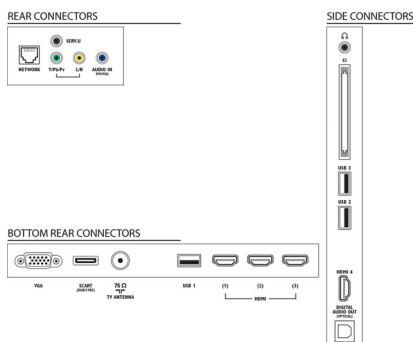

Príkon

- Napájanie zo siete: AC 220 – 240 V 50 Hz

- Okolité teplota: 5 °C až 35 °C
- Spotr. energie v pohotovostnom stave: $\leq 0,1 W$
- Trieda energetického štítku: A+
- Energetický štítok Európskej únie: 54 W
- Funkcie úspory energie: Časovač automatického vypnutia, Režim Eko, Svetelný snímač, Vypnutie obrazu (pre rádio)
- Spotreba energie v režime vypnutia: $\leq 0,01$
- Ročná spotreba energie: 75 kWh

Príslušenstvo

- Dodávané príslušenstvo: Sieťový napájací kábel, Diaľkové ovládanie, Dve batérie AAA, Stolový otočný stojan, Stručná príručka spustenia, Brožúrka s právnymi a bezpečnostnými informáciami, Napájací adaptér DC, Adaptér komponentného kábla, Stručná príručka Smart TV, Záručný list, 4 x pasívne 3D okuliare
- Voliteľné príslušenstvo: 3D okuliare PTA417, 3D okuliare PTA416, 3D okuliare PTA426, 3D okuliare, herná súprava PTA436

Rozmery

- Šírka prístroja: 957 mm
- Výška prístroja: 579 mm
- Hĺbka prístroja: 35,3 mm
- Hmotnosť výrobku: 12 kg
- Šírka zostavy (so stojanom): 957 mm
- Výška zostavy (so stojanom): 630 mm
- Hĺbka zostavy (so stojanom): 196 mm
- Hmotnosť produktu (+ stojan): 14,9 kg
- Šírka krabice: 1042 mm
- Výška krabice: 710 mm
- Hĺbka krabice: 130 mm
- Kompatibilný držiak na stenu: 400 x 400 mm

Dátum vydania
2023-07-21

Verzia: 6.2.9

EAN: 87 12581 64880 0

© 2023 Koninklijke Philips N.V.
Všetky práva vyhradené.

Autor si vyhradzuje právo zmeny špecifikácií bez oznámenia. Ochranné známky sú majetkom Koninklijke Philips N.V. alebo ich príslušných vlastníkov.

www.philips.com

* Net TV: Navštívte www.philips.com/smarttv a zistíte ponuku služieb vo vašej krajine.

* Nahrávanie cez USB je dostupné len pre digitálne kanály s elektronickým sprievodcom programami založeným na protokole IP (môže podliehať obmedzeniam v závislosti od danej krajiny a kanálov), nahrávanie môže byť zakázané na základe ochrany vysielania proti kopírovaniu (CI+). Vyžaduje si aktívne pripojenie na internet.

* Funkcia Wi-Fi Smart Screen k dispozícii prostredníctvom aktualizácie softvéru na jeseň roku 2012

* Kamera pre Skype sa predáva samostatne

* Rodičia by mali pri sledovaní obrazu v 3D dohliadať na svoje deti a uistiť sa, že u nich nedôjde k vyššie uvedeným ťažkostiam. Sledovanie obrazu v 3D sa neodporúča deťom do 6 rokov, keďže ich zrakový systém ešte nie je úplne vyvinutý.

* Televízor podporuje príjem signálu DVB voľne prístupného vysielania. Špecifickí operátori DVB nemusia byť podporovaní.

Aktuálny zoznam nájdete v časti Najčastejšie otázky na stránke podpory výrobkov spoločnosti Philips. Niektorí operátori vyžadujú podmienený prístup a registráciu. Ďalšie informácie získate u svojho operátora.

* Funkcia nahrávania na diaľku bude dostupná na jeseň roku 2012

* Spotreba energie v kWh za rok na základe spotreby energie televízora spusteného 4 hodiny denne po dobu 365 dní. Skutočná spotreba energie bude závisieť od spôsobu využívania televízora.

* 8 dňové EPG, služba nie je dostupná vo všetkých krajinách