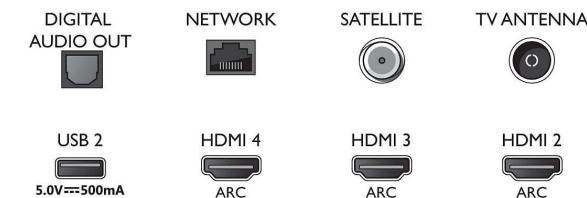

Bottom

Datum izlaska 2023-06-30

Verzija: 8.8.2

© 2023 Koninklijke Philips N.V.
Sva prava zadržana.

Specifikacije su podložne promeni bez prethodnog obaveštenja. Trgovačke marke su vlasništvo kompanije Koninklijke Philips N.V. ili njihovih vlasnika.

www.philips.com

* Elektronski TV vodič i stvarna vidljivost (do 8 dana) zavise od zemlje i operatera.

* Ponuda Android aplikacija razlikuje se u zavisnosti od zemlje.

Dodatne informacije potražite u lokalnoj Google Play prodavnici.

* Godišnja potrošnja energije (kWh/godišnje) zasnovana je na potrošnji energije televizora koji radi 4 sata dnevno, 365 dana godišnje. Stvarna potrošnja energije zavisi od načina korišćenja televizora.

* Televizor podržava DVB prijem za emitovanje besplatnih kanala.

Specifični DVB operateri nisu podržani. Ažurna lista nalazi se u odeljku sa najčešćim pitanjima na Philips veb lokaciji za podršku. Za neke operatere su potrebni modul uslovnog pristupa i pretplata. Obratite se operateru da biste dobili više informacija.

* Aplikacija Philips TV Remote i povezane funkcije razlikuju se u zavisnosti od modela televizora, operatera i zemlje, kao i od modela i operativnog sistema pametnog uređaja. Više informacija potražite na: www.philips.com/TVRemoteapp.

* Ponuda Smart TV aplikacija razlikuje se u zavisnosti od modela i zemlje. Više informacija potražite na: www.philips.com/smarttv.

* USB snimanje je dostupno samo za digitalne kanale, snimci mogu da imaju zaštitu od emitovanja (CI+). Mogu da se primenjuju ograničenja u vezi sa zemljom i kanalom.

* Imajte u vidu da Amazon aplikacije možda nisu uvek dostupne u vašoj zemlji. (Amazon aplikacije trenutno funkcionišu samo u Ujedinjenom Kraljevstvu, Nemačkoj i Austriji)

* Ovaj televizor sadrži olovo samo na određenim delovima ili komponentama gde ne postoje tehnološke alternative u skladu sa postojećim klauzulama izuzimanja prema RoHS direktivi.

* Veličina memorije (fleš): 16 G, stvarni dostupan prostor na disku može da se razlikuje (u zavisnosti od npr. (unapred) instaliranih aplikacija, instaliranog operativnog sistema itd.)