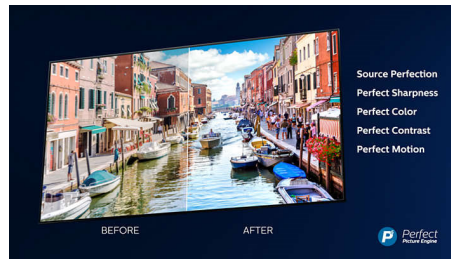

P5 Procesor za obradu slike

Philips P5 procesor daje sliku koja je podjednako izvanredna kao i sadržaj koji obožavate. Detalji imaju приметно više dubine. Boje su živopisne, a nijanse kože izgledaju prirodno. Kontrast je toliko oštar da ćete osetiti svaki detalj. Pokreti su savršeno tečni.