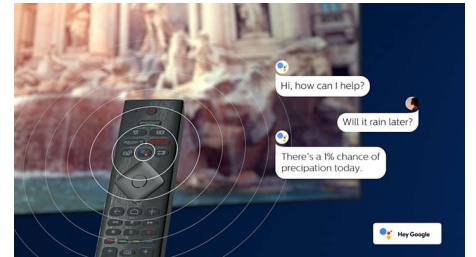

Glasovni pomoćnik

Kontrolišite Philips Android TV glasom. Želite da igrate igru, gledate Netflix ili da pronađete sadržaj i aplikacije u Google Play prodavnici? Samo to kažite televizoru. Možete čak i da izdajete komande svim pametnim kućnim uređajima sa podrškom za Google Assistant, kao što je prigušivanje svetla ili podešavanje termostata za filmsko veče. Bez ustajanja sa kauča. Dani traženja daljinskog upravljača za televizor su stvar prošlosti. Sada možete da koristite glas za upravljanje Philips Smart TV-om pomoću uređaja sa podrškom za Alexa, kao što je Amazon Echo. Uključite televizor, promenite kanal, prebacite izvor slike na konzolu za igre i još toga uz Alexa.