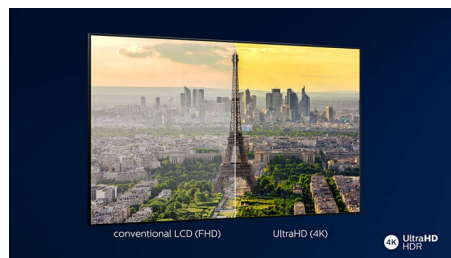

4K UHD HDR

Vaš Philips 4K UHD televizor je kompatibilan sa svim HDR formatima, uključujući HDR10+ i Dolby Vision. Bez obzira na to da li je u pitanju

serija koju morate da pogledate ili novi filmski hit, senke će biti tamnije. Svetle scene će sijati. Boje će biti vernije.

Dizajn

Srebrna metalna maska. Centralni lučni stalak.