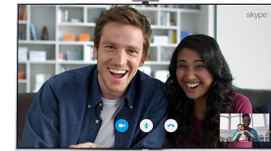

Videoklici Skype™ prek televizorja*

Klicem dodajte novo dimenzijo in izkušnjo delite z najbližjimi, kjerkoli so. S storitvijo Skype™ lahko prek televizorja v dnevni sobi opravljate glasovne in videoklice. Na televizor priključite izbirno Philipsovo TV-kamero (PTA317) in v udobnem naslonjaču uživajte v sliki in zvoku odlične kakovosti.