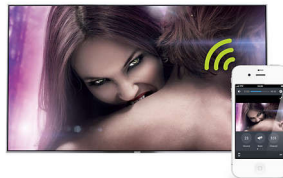

MyRemote*

Televizor Philips upravljajte s pametno napravo. Aplikacija MyRemote vam omogoča najenostavnejše predvajanje vsebin pametne naprave s televizorjem (SimplyShare) in spremljanje programskega vodnika.