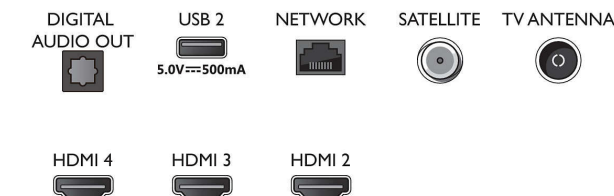

Bottom

Dátum vydania
2023-07-23

Verzia: 9.3.1

EAN: 87 18863 02843 8

© 2023 Koninklijke Philips N.V.
Všetky práva vyhradené.

Autor si vyhradzuje právo zmeny špecifikácií bez oznámenia. Ochranné známky sú majetkom Koninklijke Philips N.V. alebo ich príslušných vlastníkov.

www.philips.com

* Funkcia elektronickeho sprievodcu programom a zobrazenie plánovaných programov (maximálne 8 dní) závisí od konkrétnej krajiny a operátora.

* Televízor podporuje príjem signálu DVB voľne prístupného vysielania. Špecifickí operátori DVB nemusia byť podporovaní. Aktuálny zoznam nájdete v časti Najčastejšie otázky na stránke podpory výrobkov spoločnosti Philips. Niektorí operátori vyžadujú podmienený prístup a registráciu. Ďalšie informácie získate u svojho operátora.

* Aplikácia Philips TV Remote a príslušné funkcie sa líšia v závislosti od modelu televízora, operátora a krajiny, ako aj od modelu a operačného systému inteligentných zariadení. Podrobnosti nájdete na adrese: www.philips.com/TVRemoteapp.

* Ponuky aplikácie Smart TV sa líšia v závislosti od modelu televízora a krajiny. Bližšie informácie nájdete na adrese: www.philips.com/smarttv.

* Olovo sa nachádza iba v určitých súčiastkach alebo komponentoch tohto televízora, pri ktorých podľa existujúcich výnimiek smernice RoHS neexistujú v rámci technológie žiadne alternatívy.

* Amazon, Alexa a všetky súvisiace logá a obchodné značky spoločnosti Amazon.com, Inc. a jej dcérskych spoločností. Amazon Alexa je k dispozícii vo vybraných jazykoch a krajinách.

* Google Assistant je dostupný v televízoroch Philips Android, ktoré bežia vo verzii OS Android O (8) alebo novšej. GA je dostupný vo vybraných jazykoch a krajinách s už zaradenou podporou angličtiny (UK), nemčiny (DE) a francúzštiny (FR). Zoznam jazykov a krajín sa časom rozširí.