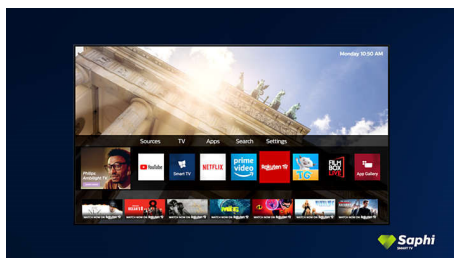

Vinklat ställ i metall

Modern europeisk design med aluminiumställ i mörk silverfärg som matchar den tunna ramen.

4K Ultra HD

Ultra HD ger fyra gånger så hög upplösning som vanlig Full HD. Skärmen lysas upp av över 8 miljoner pixlar och vår Ultra Resolution-teknik som förbättrar upplösningen. Du får bättre bildkvalitet oberoende av innehåll och en skarpare bild med överlägset djup, kontrast, naturliga rörelser och livfulla detaljer.

SAPHI

SAPHI är ett snabbt och intuitivt operativsystem som gör din Philips Smart-TV

ett sant nöje att använda. Njut av fantastisk bildkvalitet och få åtkomst till en tydlig ikonbaserad meny med endast en knapp. Använd TV:n enkelt, och navigera snabbt till populära Philips Smart-TV-appar inklusive YouTube, Netflix och mycket mer.