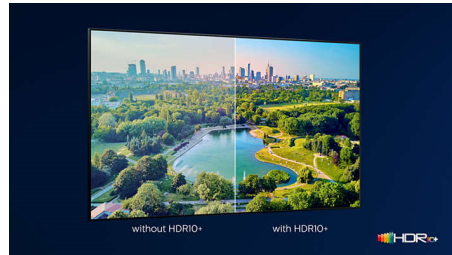

Stöd för de viktigaste HDR-formaten

En Philips 4K UHD OLED-TV är kompatibel med alla de viktigaste HDR-formaten, inklusive HDR10+ och Dolby Vision. Oavsett om det är en serie du inte får missa eller det senaste TV-spelet blir skuggor djupare. Ljusa områden lyser. Färgerna är mer verklighetstroga. Rörelserna är otroligt jämna.