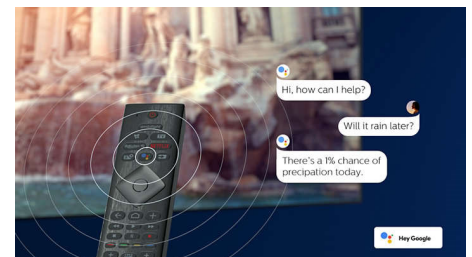

55OLED855/12

Design

Vridbart stativ. Bakgrundsbelyst fjärrkontroll med skotskt Muirhead-läder.

Android-TV

Med Philips Android-TV får du det innehåll du vill ha – när du vill ha det. Du kan anpassa startskärmen så att dina favoritappar visas, vilket gör det enkelt att börja streama de filmer och serier du gillar. Eller fortsatt där du slutade.

Röstassistent

Styr din Philips Android TV med din röst. Vill du spela ett spel, titta på Netflix eller hitta innehåll och appar i Google Play Butik? Tala om det för TV:n. Du kan till och med styra alla Google Assistant-kompatibla smarta hemenheter – som att skruva ner ljuset och ställa in termostaten på filmkväll. Utan att lämna soffan. Tiden när du letade efter fjärrkontrollen är över. Nu kan du använda rösten för att styra din Philips Smart TV via Alexa-aktiverade enheter som Amazon Echo. Slå på TV:n, byt kanal, växla till spelkonsolen och mycket mer med Alexa.