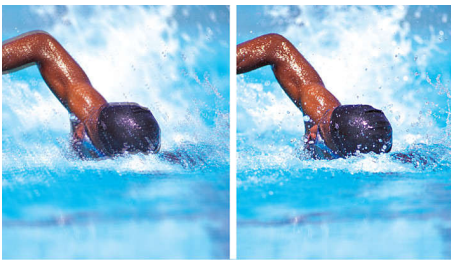

Funktioner

LCD VGA-skärm, 640 x 480 bildpunkter

Den här VGA-skärmen med den senaste LCD-skärmtekniken har en förbättrad upplösning på 640 x 480 p.

Crystal Clear III

Crystal Clear III kombinerar en rad förbättringar som ger en bättre bild. Förbättringarna innefattar ett 2D-kamfilter, dynamisk kontrast, Blue stretch och grön färgförbättring, så att du får de mest verklighetstroga färgerna.

Progressive Scan

Progressive Scan ger dubbelt så hög vertikal upplösning. I stället för att skicka fält med de udda linjerna till skärmen först, följt av fält med jämna, skrivs båda fälten ut samtidigt. En fullstor bild skapas omedelbart och maximal upplösning används. Vid dessa höga hastigheter får du intrycket av en skarpare bild utan linjer.

Incredible Surround™

Incredible Surround™ är en ljudteknik från Philips som dramatiskt förstärker ljudfältet så att du kan försjunka in i ljudet. Med den allra bästa elektroniska färförskjutningen, kan Incredible Surround™ blanda ljudet från vänster till höger så att avståndet mellan de båda högtalarna tycks bli större. Den ökade bredden leder till bättre stereoeffekt och skapar mer naturliga ljuddimensioner. Incredible Surround™ ger dig möjlighet att uppleva ett totalt surroundljud med större djup och bredare ljud, utan att du behöver använda fler högtalare.

Kompakt och tunn design

I den här designen läggs tyngdpunkten på en slimmad, kompakt utformning som sparar utrymme och passar in överallt.

Smart Picture och Smart Sound

Philips förinställningar för Smart Picture och Smart Sound ger dig direktåtkomst via en enda knapp på fjärrkontrollen. Du kan välja optimala bild- och ljudinställningar för de olika bild- och ljudlägena.

1000 sidor hypertext

Text-TV är ett vanligt system som sänds ut av de flesta operatörer. Funktionen med 1000 sidors minne ger dig snabb åtkomst vid sidbyte.