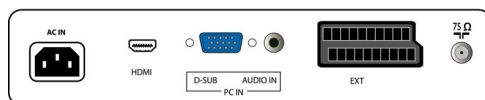

förstoring

- Typ av fjärrkontroll: C19335016/01B
- Text-TV: 1000-sidors Smart Text
- Text-TV: Programinformationslinje

Ljud

- Uteffekt (RMS): 2 x 3 W
- Ljudsystem: Mono, Nicam-stereo, Stereo
- Ljudförbättring: Incredible Surround

Anslutningar

- AV 1: Audio L+R-ingång, CVBS-ingång, S-video
- AV 2: Audio L+R-ingång, YPbPr
- Antal SCART-kablar: 1
- AV 3: HDMI
- Ext 1-SCART: CVBS-ingång/utgång, RGB
- Andra anslutningar: Hörlur ut, Ingång för datorljud, PC-ingång VGA

Effekt

- Nätström: 90-240 V växelström, 50/60 Hz
- Omgivningstemperatur: 5 °C till 40 °C
- Strömförbrukning: 55 W
- Strömförbrukning i standby-läge: < 1 W

Tillbehör

- Tillbehör som medföljer: Bordsställning, Nätkabel, Snabbstartguide, Bruksanvisning, Registreringskort, Garanticertifikat, Fjärrkontroll, Batterier för fjärrkontrollen

Mått

- Bredd: 497 mm
- Höjd: 429 mm
- Djup: 80,5 mm
- Produktvikt: 7,5 kg
- Bredd (med stativ): 497 mm
- Höjd (med stativ): 472 mm
- Djup (med stativ): 218 mm
- Produktvikt (+stativ): 8.55 kg
- Lådbredd: 548 mm
- Lådhöjd: 528 mm
- Låddjup: 185 mm
- Vikt inkl. förpackning: 10,2 kg
- Kompatibel med väggfäste: 100 x 100 mm

Publiceringsdatum
2023-10-09

Version: 6.0.21

EAN: 87 12581 31982 3

© 2023 Koninklijke Philips N.V.
Med ensamrätt.

Specifikationerna kan ändras utan föregående meddelande. Alla varumärken tillhör Koninklijke Philips N.V. eller sina respektive ägare.

www.philips.com