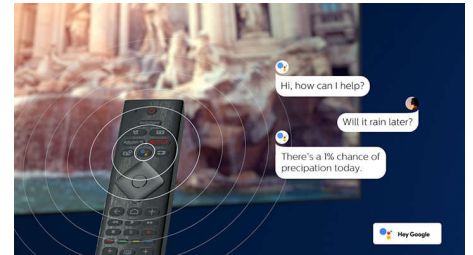

## HDMI 2.1 VRR och låg input lag

Din Philips TV har den senaste HDMI 2.1-anslutningen, och TV:n växlar automatiskt till en inställning för låg input lag när du börjar spela ett spel på konsolen. VRR stöds för ett smidigt och snabbt spelupplägg. Med Ambilights spelläge får du spänningen direkt in i rummet.

## Dolby Vision + Dolby Atmos

Stöd för Dolbys förstklassiga ljud- och videoformat innebär att det HDR-innehåll du tittar på ser fantastiskt ut och låter fantastiskt. Du får en bild som återspeglar regissörens ursprungliga avsikter och upplever fylligt ljud med verklig skärpa och djup.

## AI-röststyrning

Tryck på en knapp på fjärrkontrollen för att tala med Google Assistant. Styr TV:n eller Google Assistant-kompatibla smarta hemenheter med din röst. Eller be Alexa kontrollera TV:n via Alexa-aktiverade enheter.