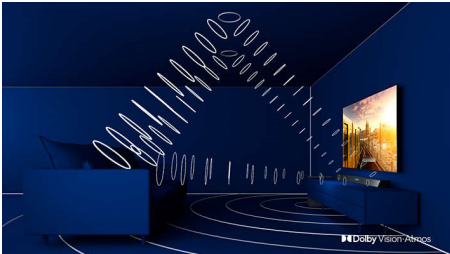

Dolby Vision + Dolby Atmos

Stöd för Dolbys förstklassiga ljud- och videoformat innebär att det HDR-innehåll du tittar på ser fantastiskt ut och låter fantastiskt. Du får en bild som återspeglar regissörens ursprungliga avsikter och upplever fylligt ljud med verklig skärpa och djup.