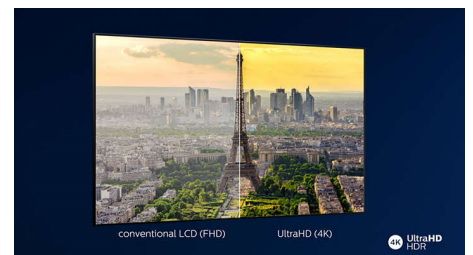

Stöd för de viktigaste HDR-formaten

Din Philips-TV är utformad för att få ut mesta möjliga av HDR10+-videoformatet. Kontrast, färg och ljusstyrka justeras från bildruta till bildruta. Oavsett om det är en serie du inte får missa eller den nya storfilmen blir skuggor djupare. Ljusa områden lyser. Färgerna är mer verklighetstroga. Dolby Vision och Dolby Atmos. Ljud och bild som på film.

Dolby Vision-Atmos

androidtv