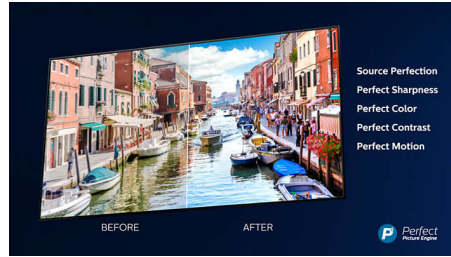

Philips P5 Picture Engine

Med Philips P5-processorn får du en bild som är lika fantastisk som innehållet du gillar. Detaljerna har märkbart större djup. Färgerna är livfulla och hudtonerna ser naturliga ut. Kontrasten är så skarp att du känner varenda detalj. Rörelser är helt jämna.