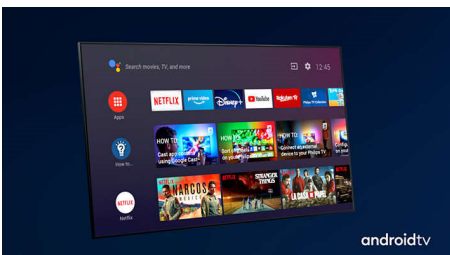

Android-TV

Med Philips Android-TV får du det innehåll du vill ha – när du vill ha det. Du kan anpassa startskärmen så att dina favoritappar visas, vilket gör det enkelt att börja streama de filmer och serier du gillar. Eller fortsatt där du slutade.