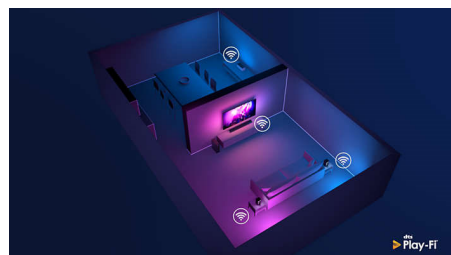

Kompatibel med DTS Play-Fi

Med DTS Play-Fi på din Philips-TV kan du ansluta till kompatibla högtalare i alla rum. Har du trådlösa högtalare i köket? Lyssna på filmen medan du gör tilltugg eller håll koll på sportsändningen medan du fixar dryck till alla.