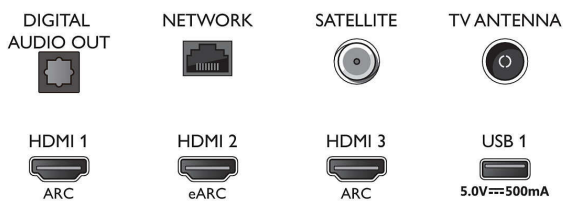

LED Android TV s rozlíšením 4K UHD

3-stranná funkcia Ambilight TV Podpora hlavných formátov HDR, Technológia P5 Perfect Picture Engine, 189 cm (75") Android TV

75PUS8506/12

Technické údaje

Ambilight

- Ambilight - vlastnosti: Zabudovaný systém Ambilight+hue, Hudba Ambilight, Herný režim, Prispôsobujúce sa farbe steny, Režim Lounge, AmbiWakeUp, AmbiSleep, Bezdrôtové domáce reproduktory Philips
- Verzia Ambilight: 3-stranný

Obraz/Displej

- Pomer strán: 16:9

- Diagonálny rozmer obrazovky (v palcoch): 75 palec
- Diagonálny rozmer obrazovky (metrický): 189 cm
- Displej: 4K Ultra HD LED
- Rozlíšenie panela: 3840 x 2160
- Obrazový engine: Technológia P5 Perfect Picture Engine
- Dokonalejšie zobrazenie: Ultra vysoké rozlíšenie, Dolby Vision, HDR10+, Micro Dimming Pro, Správa farieb ISF
- Diagonálny rozmer obrazovky (v palcoch): 75 palcov

Podporované rozlíšenie displeja

- Vstupy z počítača cez všetky konektory HDMI: Podporované HDR, HDR10/ HLG, až 4K UHD 3840 x 2160 pri 60 Hz, Podporované HDR, HDR10+/HLG
- Obrazové vstupy cez všetky konektory HDMI: až 4K UHD 3840 x 2160 pri 60 Hz, HDR podpora, HDR10/HLG (Hybrid Log Gamma), HDR10+/Dolby Vision

Connections

Side

Bottom