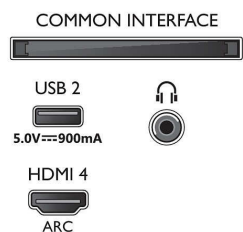

LED Android TV s rozlíšením 4K UHD

3-stranná funkcia Ambilight TV Podpora hlavných formátov HDR, Technológia P5 Perfect Picture Engine, 189 cm (75") Android TV

75PUS8506/12

Technické údaje

Ambilight

- Ambilight - vlastnosti: Zabudovaný systém Ambilight+hue, Hudba Ambilight, Herný režim, Prispôsobujúce sa farbe steny, Režim Lounge, AmbiWakeUp, AmbiSleep, Bezdrôtové domáce reproduktory Philips
- Verzia Ambilight: 3-stranný

Obraz/Displej

- Pomer strán: 16:9

- Diagonálny rozmer obrazovky (v palcoch): 75 palec
- Diagonálny rozmer obrazovky (metrický): 189 cm
- Displej: 4K Ultra HD LED
- Rozlíšenie panela: 3840 x 2160
- Obrazový engine: Technológia P5 Perfect Picture Engine
- Dokonalejšie zobrazenie: Ultra vysoké rozlíšenie, Dolby Vision, HDR10+, Micro Dimming Pro, Správa farieb ISF
- Diagonálny rozmer obrazovky (v palcoch): 75 palcov

Podporované rozlíšenie displeja

- Vstupy z počítača cez všetky konektory HDMI: Podporované HDR, HDR10/ HLG, až 4K UHD 3840 x 2160 pri 60 Hz, Podporované HDR, HDR10+/HLG
- Obrazové vstupy cez všetky konektory HDMI: až 4K UHD 3840 x 2160 pri 60 Hz, HDR podpora, HDR10/HLG (Hybrid Log Gamma), HDR10+/Dolby Vision

Connections

Side