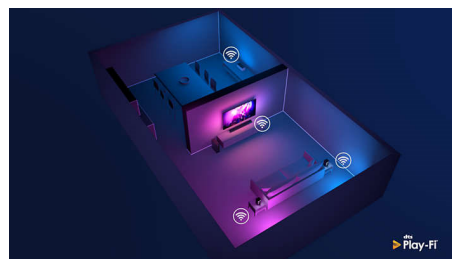

Kompatibilné so systémom DTS Play-Fi

S funkciou DTS Play-Fi na vašom televízore Philips sa môžete pripojiť na kompatibilné

75PUS8506/12

reproduktory v ktorejkoľvek miestnosti. Máte v kuchyni bezdrôtové reproduktory? Počúvajte film počas prípravy občerstvenia alebo si nenechajte ujsť športový komentár, kým odbehnete pre nápoje.