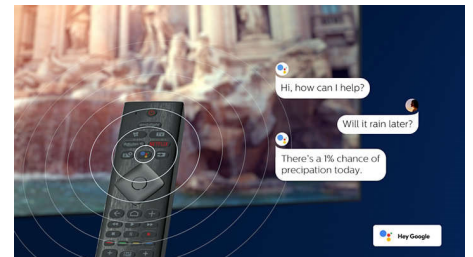

Hlasové ovládanie za pomoci umelej inteligencie

Stlačte tlačidlo na ovládači a komunikujte s asistentom Google. Hlasom ovládajte televíziu alebo iné domáce zariadenia podporujúce asistenta Google. Alebo ovládajte televíziu pomocou zariadení s podporou asistenta Alexa.