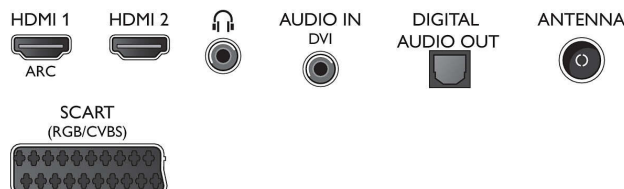

Príkon

- Napájanie zo siete: AC 220 – 240 V, 50/60 Hz
- Okolitá teplota: 5 °C až 35 °C
- Spotr. energie v pohotovostnom stave: $0,3\text{ W}$
- Trieda energetického štítku: A+
- Energetický štítok Európskej únie: 66 W
- Funkcie úspory energie: Časovač automatického vypnutia, Režim Eko, Vypnutie obrazu (pre rádio)
- Spotreba energie v režime vypnutia: $0,3$
- Ročná spotreba energie: 96 kWh

Príslušenstvo

- Dodávané príslušenstvo: Diaľkové ovládanie, Podstavec na stôl, Sieťový napájací kábel, Stručná príručka spustenia, Brožúrka s právnymi a bezpečnostnými informáciami, Záručný list

Rozmery

- Šírka prístroja: 1124 mm
- Výška prístroja: 658 mm
- Hĺbka prístroja: 88 mm
- Hmotnosť výrobku: 12,4 kg
- Šírka zostavy (so stojanom): 1124 mm
- Výška zostavy (so stojanom): 706 mm
- Hĺbka zostavy (so stojanom): 253 mm
- Hmotnosť produktu (+ stojan): 14,8 kg
- Šírka krabice: 1200 mm
- Výška krabice: 733 mm
- Hĺbka krabice: 133 mm
- Hmotnosť vrátane balenia: 17,3 kg
- Kompatibilné s nástennými držiakmi: 400 x 200 mm

Connections

Side

Rear

Dátum vydania
2023-10-09

Verzia: 3.0.1

EAN: 87 12581 72383 5

© 2023 Koninklijke Philips N.V.
Všetky práva vyhradené.

Autor si vyhradzuje právo zmeny špecifikácií bez oznámenia. Ochranné známky sú majetkom Koninklijke Philips N.V. alebo ich príslušných vlastníkov.

www.philips.com

* Televízor podporuje príjem signálu DVB voľne prístupného vysielania. Špecifickí operátori DVB nemusia byť podporovaní. Aktuálny zoznam nájdete v časti Najčastejšie otázky na stránke podpory výrobkov spoločnosti Philips. Niektorí operátori vyžadujú podmienený prístup a registráciu. Ďalšie informácie získate u svojho operátora.

* Spotreba energie v kWh za rok na základe spotreby energie televízora spusteného 4 hodiny denne po dobu 365 dní. Skutočná spotreba energie bude závisieť od spôsobu využívania televízora.

* (Philips) kompatibilné iba s konkrétnym prehrávačom značky Philips.

* Funkcia elektronického sprievodcu programom a zobrazenie plánovaných programov (maximálne 8 dní) závisí od konkrétnej krajiny a operátora.

* Vyžaduje sa aktualizácia softvéru pre funkcie Pause TV a Nahrávanie na USB. Viac informácií o aktualizácii softvéru nájdete na stránke www.philips.com/TV a kliknite na podporu.