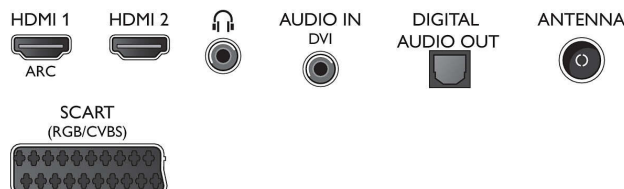

Príkon

- Napájanie zo siete: AC 220 – 240 V, 50/60 Hz
- Okolité teplota: 5 °C až 35 °C
- Spotr. energie v pohotovostnom stave: $0,3\text{ W}$
- Trieda energetického štítku: A+
- Energetický štítok Európskej únie: 65 W
- Funkcie úspory energie: Časovač automatického vypnutia, Režim Eko, Vypnutie obrazu (pre rádio)
- Spotreba energie v režime vypnutia: $0,3$
- Ročná spotreba energie: 95 kWh

Príslušenstvo

- Dodávané príslušenstvo: Diaľkové ovládanie, Podstavec na stôl, Sieťový napájací kábel, Stručná príručka spustenia, Brožúrka s právnymi a bezpečnostnými informáciami, Záručný list

Rozmery

- Šírka prístroja: 1124 mm
- Výška prístroja: 658 mm
- Hĺbka prístroja: 88 mm
- Hmotnosť výrobku: 12,4 kg
- Šírka zostavy (so stojanom): 1124 mm
- Výška zostavy (so stojanom): 684 mm
- Hĺbka zostavy (so stojanom): 256 mm
- Hmotnosť produktu (+ stojan): 13 kg
- Šírka krabice: 1310 mm
- Výška krabice: 795 mm
- Hĺbka krabice: 133 mm
- Hmotnosť vrátane balenia: 18,5 kg
- Kompatibilné s nástennými držiakmi: 400 x 200 mm

Connections

Side

Rear

Dátum vydania
2023-10-09

Verzia: 2.3.1

EAN: 87 18863 00038 0

© 2023 Koninklijke Philips N.V.
Všetky práva vyhradené.

Autor si vyhradzuje právo zmeny špecifikácií bez oznámenia. Ochranné známky sú majetkom Koninklijke Philips N.V. alebo ich príslušných vlastníkov.

www.philips.com

* Vyžaduje sa aktualizácia softvéru pre funkcie Pause TV a Nahrávanie na USB. Viac informácií o aktualizácii softvéru nájdete na stránke www.philips.com/TV a kliknite na podporu.

* Televízor podporuje príjem signálu DVB voľne prístupného vysielania. Špecifickí operátori DVB nemusia byť podporovaní. Aktuálny zoznam nájdete v časti Najčastejšie otázky na stránke podpory výrobkov spoločnosti Philips. Niektorí operátori vyžadujú podmienený prístup a registráciu. Ďalšie informácie získate u svojho operátora.

* Spotreba energie v kWh za rok na základe spotreby energie televízora spusteného 4 hodiny denne po dobu 365 dní. Skutočná spotreba energie bude závisieť od spôsobu využívania televízora.

* (Philips) kompatibilné iba s konkrétnym prehrávačom značky Philips.

* Funkcia elektronického sprievodcu programom (maximálne 8 dní) závisí od konkrétnej krajiny a operátora.