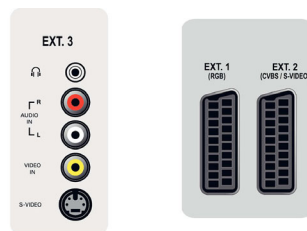

Superzoom, Widescreen

- Fjärrkontroll: TV
- Typ av fjärrkontroll: RC2023601/01
- Text-TV: 500-sidors Smart Text
- Bild-i-bild: Text Dual Screen
- Text-TV: 4 favoritidor, Programinformationslinje

Ljud

- Equalizer: 7-bands
- Uteffekt (RMS): 2 x 10 W
- Ljudsystem: Nicam-stereo, Stereo
- Ljudförbättring: Automatisk volymjustering, Dynamisk basförbättring, Incredible Surround

Högtalare

- Inbyggda högtalare: 2

Anslutningar

- Antal SCART-kablar: 2
- Ext 1-SCART: Ljud v/h, CVBS-ingång/utgång, RGB
- Ext 2 SCART: Ljud v/h, CVBS-ingång/utgång, S-videoingång
- Andra anslutningar: Hörlur ut
- Ext 3: S-videoingång, CVBS-ingång, Audio L+R-ingång
- Ext 4: YPbPr, Audio L+R-ingång
- Ext 5: HDMI
- Ext 6: HDMI

Effekt

- Nätström: 220-240 V, 50/60 Hz
- Omgivningstemperatur: 5 °C till 40 °C
- Strömförbrukning: 140 W
- Strömförbrukning i standby-läge: < 1 W

Tillbehör

- Tillbehör som medföljer: Bordsställning, Nätkabel, Snabbstartguide, Bruksanvisning, Registreringskort, Garantiercertifikat, Fjärrkontroll, Batterier för fjärrkontrollen
- Extra tillbehör: Golvstativ

Mått

- Bredd: 816,9 mm
- Höjd: 552,5 mm
- Djup: 115,5 mm
- Produktvikt: 16,3 kg
- Bredd (med stativ): 816,9 mm
- Höjd (med stativ): 610 mm

Publiceringsdatum
2023-10-09

Version: 2.0.4

EAN: 87 12581 33768 1

© 2023 Koninklijke Philips N.V.
Med ensamrätt.

Specifikationerna kan ändras utan föregående meddelande. Alla varumärken tillhör Koninklijke Philips N.V. eller sina respektive ägare.

www.philips.com