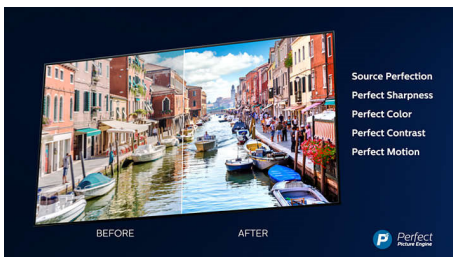

Technológia P5 Perfect Picture Engine

Technológia P5 Engine od spoločnosti Philips poskytuje taký skvelý obraz, ako obsah, ktorý

milujete. Detaily majú zreteľne väčšiu hĺbku. Farby sú jasné a odtiene pleti vyzerať prirodzene. Kontrast je taký ostrý, že precítite každý detail. Pohyb je dokonale plynulý.