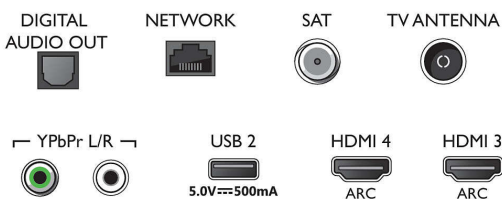

Obraz/Displej

- Pomer strán: 16:9
- Diagonálny rozmer obrazovky (metrický): 139 cm
- Displej: 4K Ultra HD LED
- Rozlíšenie panela: 3840 x 2160

- Obrazový engine: Technológia P5 Perfect Picture Engine
- Dokonalejšie zobrazenie: Ultra vysoké rozlíšenie, Micro Dimming Pro, 1700 PPI, Dolby Vision, HDR10+
- Diagonálny rozmer obrazovky (v palcoch): 55 palcov

Tuner/Prijem/Vysielanie

- Digitálna TV: DVB-T/T2/T2-HD/C/S/S2
- Prehrávanie videa: NTSC, PAL, SECAM
- Podpora MPEG: MPEG2, MPEG4
- Sprievodca TV programom*: 8-dňový elektr.

Connections

Side

Bottom

LED Android TV s rozlíšením 4K UHD
139 cm (55") Ambilight TV Picture Performance Index 1700, HDR 10+, Technológia P5 Perfect Picture Engine