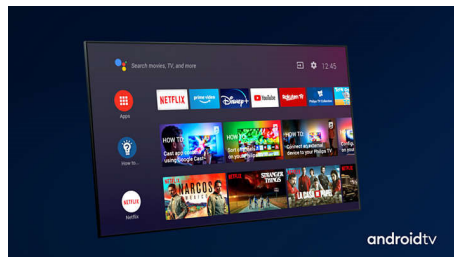

Android TV.

Prispôbte si svoj televízor Philips Android TV podľa seba. Ak je tento týždeň na programe Amazon a YouTube a budúci týždeň zas Rakuten TV a Netflix, žiadny problém. Jasné a intuitívne rozhranie vám umožní umiestniť obľúbený obsah do centra diania. Jednoducho pokračujte v pozieraní najnovšieho seriálu tam, kde ste skončili, alebo si pozrite najnovšie vydané filmy.

55PUS7334/12