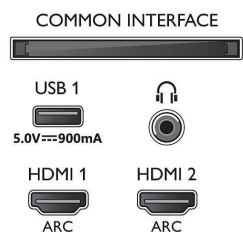

LED Android TV s rozlíšením 4K UHD

139 cm (55") Ambilight TV Picture Performance Index 1700, HDR 10+, Technológia P5 Perfect Picture Engine

Technické údaje

Ambilight

- Ambilight - vlastnosti: Zabudovaný systém Ambilight+hue, Hudba Ambilight, Herný režim, Prispôsobujúce sa farbe steny, Režim Lounge
- Verzia Ambilight: 3-stranný

Obraz/Displej

- Pomer strán: 16:9
- Diagonálny rozmer obrazovky (metrický): 139 cm
- Displej: 4K Ultra HD LED
- Rozlíšenie panela: 3840 x 2160

- Obrazový engine: Technológia P5 Perfect Picture Engine
- Dokonalejšie zobrazenie: Ultra vysoké rozlíšenie, Micro Dimming Pro, 1700 PPI, Dolby Vision, HDR10+
- Diagonálny rozmer obrazovky (v palcoch): 55 palcov

Podporované rozlíšenie displeja

- Vstupy z počítača cez všetky konektory HDMI: Podporované HDR, HDR10/ HLG, až 4K UHD

55PUS7334/12

- 3840 x 2160 pri 60 Hz
- Obrazové vstupy cez všetky konektory HDMI: až 4K UHD 3840 x 2160 pri 60 Hz, HDR podpora, HDR10/HLG (Hybrid Log Gamma), HDR10+/Dolby Vision

Tuner/Prijem/Vysielanie

- Digitálna TV: DVB-T/T2/T2-HD/C/S/S2
- Prehrávanie videa: NTSC, PAL, SECAM
- Podpora MPEG: MPEG2, MPEG4
- Sprievodca TV programom*: 8-dňový elektr.

Connections

Side