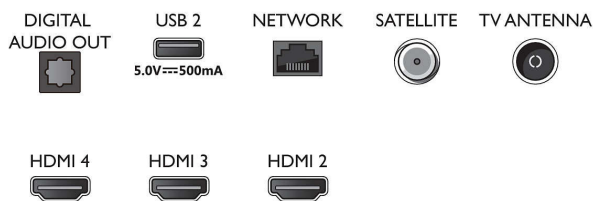

Podprta ločljivost zaslona

- Računalniški vhodi na vseh priključkih HDMI: do 4K UHD 3840 x 2160 pri 60 Hz, Podpora za HDR,

70PUS7906/12

HDR10/HLG

- Video vhodi na vseh priključkih HDMI: do 4K UHD 3840 x 2160 pri 60 Hz, Podpora HDR, HDR10/HLG (Hybrid Log Gamma), HDR10+/Dolby Vision

Side

Bottom

LED-televizor 4K UHD z OS Android TV

Televizor s 3-stranskim Ambilightom Podprti vsi pomembnejši formati HDR, Dolby Vision in Dolby Atmos, 177 cm (70") z OS Android TV

Specifikacije

- Indikator jakosti signala
- Teletext: 1000-stranski Hypertext
- Podpora za HEVC