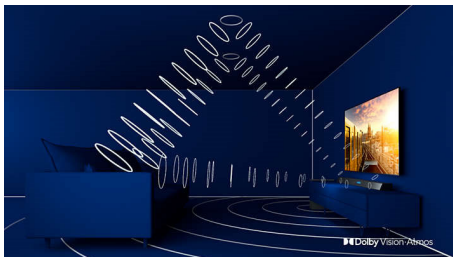

Dolby Vision in Dolby Atmos

Podpora za vrhunski zvok in video formate Dolby pomeni, da bodo spremljane vsebine HDR videti in slišati božansko. Slika bo videti, kot si jo je režiser zamislil, prostorski zvok pa bo razločen in globok.