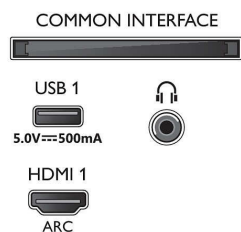

LED-televizor 4K UHD z OS Android TV

Televizor s 3-stranskim Ambilightom Podprti vsi pomembnejši formati HDR, Dolby Vision in Dolby Atmos, 177 cm (70") z OS Android TV

Specifikacije

Ambilight

- Funkcije Ambilight: Vgrajena osvetlitev Ambilight, Način igre, Način za salonsko vzdušje, Prilagoditev barvi stene
- Različica Ambiligha: 3-stranska

Slika/zaslon

- Razmerje stranic: 16 : 9
- Velikost diagonale zaslona (v palcih): 70 palec
- Velikost diagonale zaslona (cm): 177 cm
- Zaslon: LED-televizor 4K Ultra HD

- Ločljivost zaslona: 3840 x 2160
- Slikovni procesor: Pixel Precise Ultra HD
- Izboljšava slike: Izjemno visoka ločljivost, Dolby Vision, HLG (Hybrid Log Gamma), Združljivo s HDR10+
- Velikost diagonale zaslona (v palcih): 70 palcev

Podprta ločljivost zaslona

- Računalniški vhodi na vseh priključkih HDMI: do 4K UHD 3840 x 2160 pri 60 Hz, Podpora za HDR,

70PUS7906/12

HDR10/HLG

- Video vhodi na vseh priključkih HDMI: do 4K UHD 3840 x 2160 pri 60 Hz, Podpora HDR, HDR10/HLG (Hybrid Log Gamma), HDR10+/Dolby Vision

Sprejemnik/sprejem/prenos

- Digitalni televizor: DVB-T/T2/T2-HD/C/S/S2
- Predvajanje videa: PAL, SECAM
- Podpora za MPEG: MPEG2, MPEG4
- Programski TV-vodnik*: 8-dnevni elektronski vodnik po programih

Connections

Side