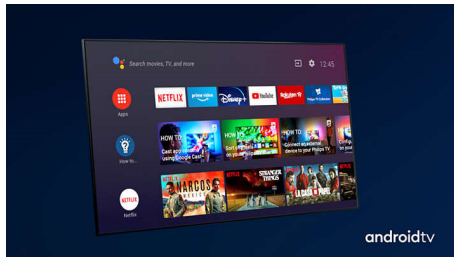

Preprosto pameten. Android TV.

Philipsov televizor z OS Android TV zagotovi zeleno vsebino, kadar koli jo želite. Osnovni zaslon lahko prilagodite tako, da bodo na njem prikazane najbolj priljubljene aplikacije, zato bo pretakanje filmov in oddaj enostavnejše. Gledanje nadaljujte od tam, kjer ste ostali.