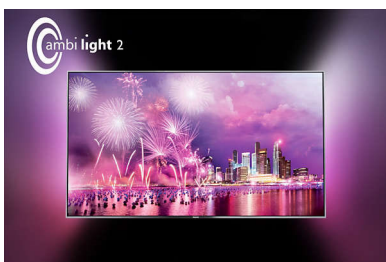

Značilnosti

Tanko stojalo

Naše inovativno novo stojalo ustvarja občutek, da kovinski podstavki na vsaki strani televizor držijo nad mizo. Zato se televizor zdi neverjetno lahek in hkrati zelo eleganten.

Pristni materiali

Vaš dom odraža vaš slog. Zato smo izbrali nežne in prefinjene barve in površine ter pristne kakovostne materiale, da naši televizorji idealno dopolnjujejo opremo vašega doma.

2-stranska funkcija Ambilight

Ustvarili ste prijeten dom po svojem okusu, zato morate izbrati tudi prijeten in privlačen televizor. Philipsova edinstvena tehnologija Ambilight znatno razširi zaslon za pristnejše užitke ob gledanju, saj s strani televizorja oddaja zelo širok svetlobni sij na steno okoli televizorja. Barve, živahna slika in napeto dogajanje se z zaslona razširijo na ves dnevni prostor, zato je doživetje vedno razburiljivejše, zanimivejše in pristnejše.

4K Ultra HD

Televizorji Ultra HD predvajajo sliko 4-krat višje ločljivosti kot običajni televizorji Full HD. Več kot 8 milijonov slikovnih pik in naša edinstvena tehnologija za višanje kakovosti na izjemno visoko ločljivost zagotavljajo boljšo sliko ne glede na izvorno vsebino. Uživate v izboljšani ostrini, izrazitejšem občutku globine, vrhunskem kontrastu, tekočem in naravnem gibanju ter brezhibnih podrobnostih.