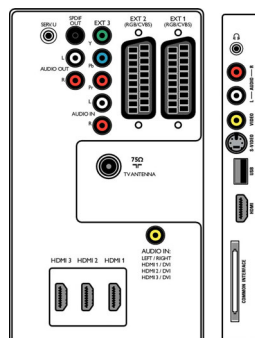

Pripojiteľnosť

- EasyLink (HDMI-CEC): Prehrávanie jedným dotykcom, Pohotovostný režim systému
- Predné/bočné konektory: HDMI v1.3, Vstup S-video, CVBS vstup, Zvukový vstup Ľ/P, Slúchadlový výstup, USB
- Ext 1 Scart: Zvuk Ľ/P, CVBS vstup/výstup, RGB
- Ext 2 Scart: Zvuk Ľ/P, CVBS vstup/výstup, RGB
- Iné pripojenia: Analógový audio Ľavý/Pravý výstup, Počítačový zvukový vstup, Výstup S/PDIF (koaxiálny), Bežné rozhranie
- Ext 3: YPbPr, Zvukový vstup Ľ/P
- Ext 4: HDMI v1.3

- Ext 5: HDMI v1.3
- Ext 6: HDMI v1.3

Príkon

- Napájanie zo siete: 220 - 240 V, 50/60 Hz
- Okolité teplota: 5 °C až 35 °C
- Spotreba energie: 130 W
- Spotr. energie v pohotovostnom stave: 0,15 W

Príslušenstvo

- Dodávané príslušenstvo: Stolový otočný stojan, Sieťový napájací kábel, Stručná príručka spustenia, Manuál používateľa, Potvrdenie záruky, Diaľkové ovládanie, Batérie pre diaľkové ovládanie

Rozmery

- Šírka prístroja: 819 mm
- Výška prístroja: 518 mm
- Hĺbka prístroja: 92 mm
- Hmotnosť výrobku: 13 kg
- Šírka zostavy (so stojanom): 819 mm
- Výška zostavy (so stojanom): 579 mm
- Hĺbka zostavy (so stojanom): 220 mm
- Hmotnosť produktu (+ stojan): 16 kg
- Šírka krabice: 918 mm
- Výška krabice: 629 mm
- Hĺbka krabice: 255 mm
- Hmotnosť vrátane balenia: 19 kg
- Kompatibilné s nástennými držiakmi: 200 x 300 mm

Dátum vydania
2023-10-05

Verzia: 4.0.13

EAN: 87 12581 37077 0

© 2023 Koninklijke Philips N.V.
Všetky práva vyhradené.

Autor si vyhradzuje právo zmeny špecifikácií bez oznámenia. Ochranné známky sú majetkom Koninklijke Philips N.V. alebo ich príslušných vlastníkov.

www.philips.com