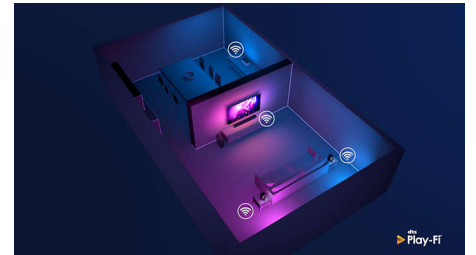

Kompatibel med DTS Play-Fi

Med DTS Play-Fi på din Philips-TV kan du ansluta till kompatibla högtalare i alla rum. Har du trådlösa högtalare i köket? Lyssna på filmen medan du gör tilltugg eller håll koll på sportsändningen medan du fixar dryck till alla.