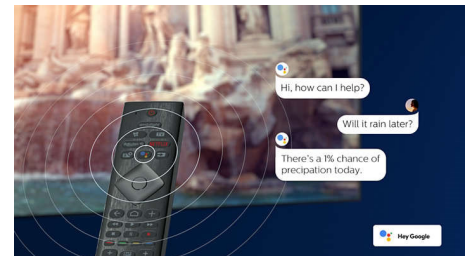

HDMI 2.1 VRR och låg input lag

Din Philips TV har den senaste HDMI 2.1-anslutningen och växlar automatiskt till en inställning med låg input lag när du börjar spela ett spel på konsolen. VRR och Freesync kan användas för smidigt och snabbt spelande. Med Ambilights spelläge får du spänningen direkt in i rummet.

AI-röststyrning

Tryck på en knapp på fjärrkontrollen för att tala med Google Assistant. Styr TV:n eller Google Assistant-kompatibla smarta hemeenheter med din röst. Eller be Alexa kontrollera TV:n via Alexa-aktiverade enheter.