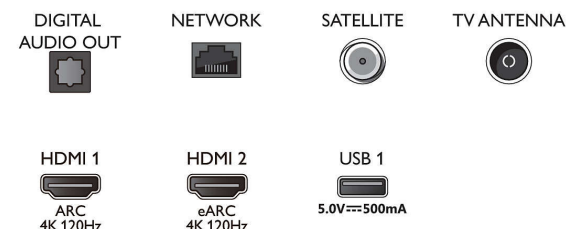

Design

- TV:ns färger: Gun Metal grå ram
- Stativdesign: Fötter i metallfinish i två toner

Connections

Side

Bottom

Publiceringsdatum
2023-07-23

Version: 9.5.2

EAN: 87 18863 02900 8