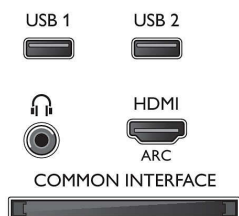

Napajanje

- Omrežno napajanje: 220–240 V AC, 50/60 Hz
- Temperatura okolja: 5 °C do 35 °C
- Poraba energije v stanju pripravljenosti: $\leq 0,3\text{ W}$
- Razred na energetski oznaki: A++
- Moč na energetski oznaki EU: 31 W
- Funkcije varčevanja z energijo: Časovnik za samodejni izklop, Način Eco, Izklop slike (za radio)

- Poraba energije v izklopljenem stanju: $\leq 0,3\text{ W}$
- Letna poraba energije: 45 kWh

Dodatna oprema

- Priložena dodatna oprema: Namizno stojalo, Daljinski upravljalnik, 2 bateriji AAA, Napajalni kabel, vodnik za hiter začetek, Brošura s pravnimi in varnostnimi informacijami, Garancijski list
- Izbirna dodatna oprema: TV-kamera Philips PTA317

Dimenzije

- Širina izdelka: 952 mm
- Višina izdelka: 557 mm
- Globina izdelka: 70 mm
- Teža izdelka: 10,4 kg
- Širina izdelka (s stojalom): 952 mm
- Višina izdelka (s stojalom): 617 mm
- Globina izdelka (s stojalom): 213 mm
- Teža izdelka (s stojalom): 11,7 kg
- Širina škatle: 1085 mm
- Višina škatle: 645 mm
- Globina škatle: 133 mm
- Teža vključno z embalažo: 14 kg
- Združljiv s stenskim nosilcem: 200 x 200 mm

Connections

Side