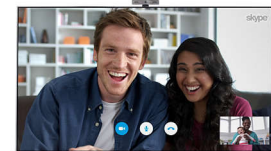

Videoklici Skype™ prek televizorja*

Klicem dodajte novo dimenzijo in izkušnjo delite z najbližjimi, kjerkoli so. S storitvijo Skype™ lahko prek televizorja v dnevni sobi opravljate glasovne in videoklice. Na televizor priključite izbirno Philipsovo TV-kamero (PTA317) in v udobnem naslonjaču uživajte v sliki in zvoku odlične kakovosti.