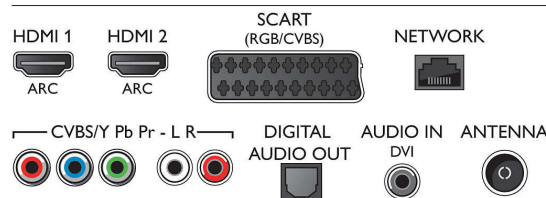

Rear

Datum izdaje 2023-10-09

Različica: 2.0.1

EAN: 87 12581 72447 4

© 2023 Koninklijke Philips N.V.
Vse pravice pridržane.

Specifikacije se lahko spremenijo brez predhodnega obvestila. Blagovne znamke so v lasti podjetja Koninklijke Philips N.V. ali drugih lastnikov.

www.philips.com

- Aplikacija MyRemote in povezane funkcije se razlikujejo glede na model televizorja in državo, model pametne naprave in OS. Več podrobnosti si oglejte na spletni strani www.philips.com/TV.
- Na spletni strani www.philips.com/TV preverite, katere storitve Smart TV so na voljo v vaši državi.
- Ponudba Cloud TV je odvisna od razpoložljivosti in zakonodaje države.
- Združljivost je odvisna od podpore za Wi-Fi Miracast za Android 4.2 ali novejšo. Več podrobnosti si oglejte v dokumentaciji naprave.
- Snemanje na USB je na voljo samo za digitalne kanale, omejuje pa ga lahko zaščita proti kopiranju oddaj (CI+). Možne so omejitve glede na državo in kanal.
- TV-kamera Philips (PTA317) je napredaj ločeno.
- Televizor podpira sprejem DVB za nekodirane kanale. Določeni operaterji DVB mogoče niso podprti. Posodobljen seznam si lahko ogledate med pogostimi vprašanji na Philipsovi spletni strani za podporo. Nekateri operaterji zahtevajo modul za pogojni dostop in naročnino. Za več informacij se obrnite na operaterja.
- Poraba energije v kWh na leto za televizor, ki deluje 4 ure na dan 365 dni. Dejanska poraba energije je odvisna od uporabe televizorja.
- Elektronski programski vodnik in dejanska vidljivost (do 8 dni) sta odvisna od države in operaterja.
- (Philips) združljivo samo z določenimi predvajalniki Philips.