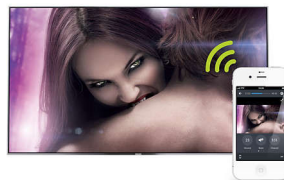

MyRemote*

Televizor Philips upravljajte s pametno napravo. Aplikacija MyRemote vam omogoča najenostavnejše predvajanje vsebin pametne naprave s televizorjem (SimplyShare) in spremljanje programskega vodnika.