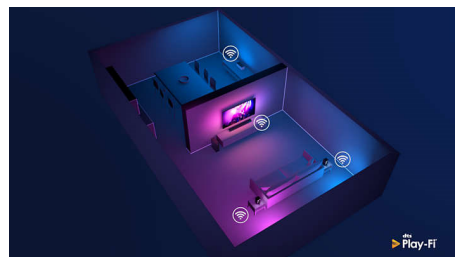

Združljiv z DTS Play-Fi

S pomočjo tehnologije DTS Play-Fi lahko povežete televizor Philips z združljivimi zvočniki v katerem koli prostoru. Imate v kuhinji brezžične zvočnike? Med pripravo prigrizkov prisluhnite filmu ali pa spremljajte športni prenos, medtem ko ostalim pripravljate pijačo.