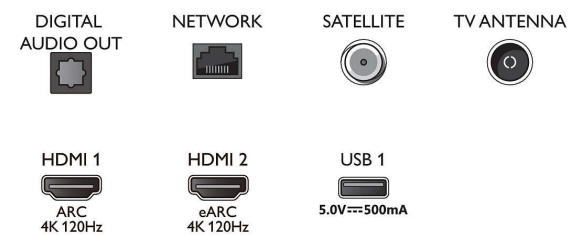

Slika/zaslon

- Razmerje stranic: 16 : 9

- Velikost diagonale zaslona (v palcih): 55 palec
- Velikost diagonale zaslona (cm): 139 cm
- Zaslon: OLED-televizor 4K Ultra HD
- Ločljivost zaslona: 3840 x 2160
- Slikovni procesor: P5 z umetno inteligenco
- Izboljšava slike: Izjemno visoka ločljivost, Širok barvni razpon 99 %, DCI/P3, Dolby Vision, HDR10+, Perfect Natural Motion, Način A.I. PQ, Upravljanje barv ISF, Micro Dimming Perfect, Podpora za CalMAN
- Velikost diagonale zaslona (v palcih): 55 palcev

Podprta ločljivost zaslona

- Računalniški vhodi na priključku HDMI1/2: Podpira HDMI2.1, Podpira HDR, HDR10+/HLG
- Računalniški vhodi na priključku HDMI3/4: Podpira HDMI2.0
- Video vhodi na priključku HDMI1/2: Podpira HDMI2.1, Podpira HDR, HDR10+/HLG
- Video vhodi na priključku HDMI3/4: Podpira HDMI2.0

Connections

Side

Bottom

OLED-televizor 4K UHD z OS Android TV

P5 z umetno inteligenco Zvok Dolby Atmos, Televizor s 3-stranskim Ambilightom, 139 cm (55") z OS Android TV

Specifikacije

Sprejemnik/sprejem/prenos