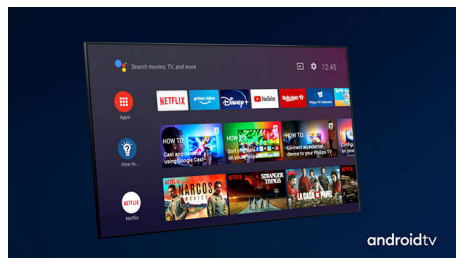

Preprosto pameten. Android TV.

Philipsov televizor z OS Android TV zagotovi želeno vsebino, kadar koli jo želite. Osnovni zaslon lahko prilagodite tako, da bodo na njem prikazane najbolj priljubljene aplikacije, zato bo pretakanje filmov in oddaj enostavnejše. Gledanje nadaljujte od tam, kjer ste ostali.

55OLED706/12