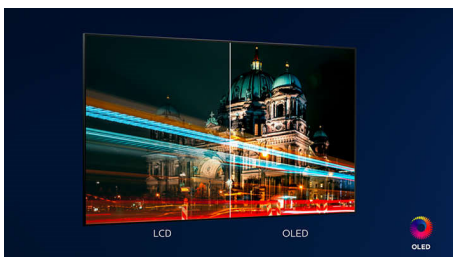

OLED-televizor Philips

Z OLED-televizorjem Philips dobite širši vidni kot in edinstveno pristno sliko. Črne barve so globlje, barve so pristnejše. Zasenčeni detajli in poudarki so natančni. Vsi glavni formati HDR

so podprti. Občutili boste vsak prizor, kot je bil zamišljen.