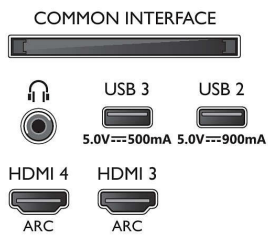

OLED-televizor 4K UHD z OS Android TV

P5 z umetno inteligenco Zvok Dolby Atmos, Televizor s 3-stranskim Ambilightom, 139 cm (55") z OS Android TV

Specifikacije

Ambilight

- Funkcije Ambilight: Vgrajena osvetlitev Ambilight+Hue, Ambilight Music, Način igre, Prilagoditev barvi stene, Način za salonsko vzdušje, AmbiWakeup, AmbiSleep, Brezžični domači zvočniki Philips
- Različica Ambilighta: 3-stranska

Slika/zaslon

- Razmerje stranic: 16 : 9

- Velikost diagonale zaslona (v palcih): 55 palec
- Velikost diagonale zaslona (cm): 139 cm
- Zaslon: OLED-televizor 4K Ultra HD
- Ločljivost zaslona: 3840 x 2160
- Slikovni procesor: P5 z umetno inteligenco
- Izboljšava slike: Izjemno visoka ločljivost, Širok barvni razpon 99 %, DCI/P3, Dolby Vision, HDR10+, Perfect Natural Motion, Način A.I. PQ, Upravljanje barv ISF, Micro Dimming Perfect, Podpora za CalMAN
- Velikost diagonale zaslona (v palcih): 55 palcev

Podprta ločljivost zaslona

- Računalniški vhodi na priključku HDMI1/2: Podpira HDMI2.1, Podpira HDR, HDR10+/HLG
- Računalniški vhodi na priključku HDMI3/4: Podpira HDMI2.0
- Video vhodi na priključku HDMI1/2: Podpira HDMI2.1, Podpira HDR, HDR10+/HLG
- Video vhodi na priključku HDMI3/4: Podpira HDMI2.0

Connections

Side