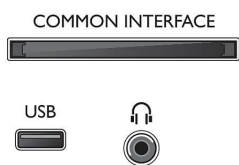

Važne karakt.

Težina proizvoda (sa postoljem): 4,9 kg
Širina uređaja (sa postoljem) napravljeno je tako da može stati ispod većine televizora, gde se inače nalazi tradicionalni postolje. Tako pruža upečatljiviji doživljaj gledanja. Uključujući kablove i 5,8 kg nagoveštava da je pogodan za montiranje na zid: X = 100 mm

Pixel Plus HD

Philips Pixel Plus HD procesor optimizuje kvalitet slike radi pružanja oštre slike sa prelepim kontrastom. Bez obzira na to da li gledate kablovske TV program ili sa diska, uživacete u oštrij slici sa svetlijom belom i dubljom crnom.

LED televizor

Zahvaljujući LED pozadinskom osvetljenju možete da uživete u maloj potrošnji energije i prelepim linijama u kombinaciji sa visokim nivoom osvetljenosti, neverovatnim kontrastom i živopisnim bojama.

Dva HDMI priključka sa funkcijom Easylink

Izbegnite gomilanje kablova uz jedan HDMI kabl koji prenosi signale slike i zvuka sa vaših uređaja do televizora, izbegavajući gomilu kablova. HDMI koristi nekomprimovane signale, obezbeđujući najviši kvalitet od izvora do ekrana. Zajedno sa tehnologijom Easylink kompanije Philips, potreban vam je samo jedan daljinski upravljač koji će obavljati većinu operacija na televizoru, DVD plejeru, Blu-ray plejeru, set-top box uređaju ili sistemu kućnog bioskopa.

Connections

Side