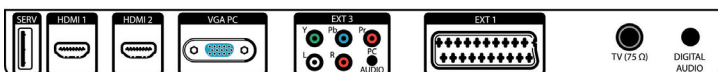

- Text-TV: 100 sidor Smarttext
- Bild-i-bild: Text Dual Screen
- Smartläge: Film, Personlig, Energisparläge, Standard, Levande

Ljud

- Uteffekt (RMS): 2 x 5 W
- Ljudsystem: Mono, Stereo
- Ljudförbättring: Automatisk volymjustering, Incredible Surround, Smart Sound

Anslutningar

- EasyLink (HDMI-CEC): Uppspelning med en knapptryckning, System-standby
- Ext 1-SCART: Ljud v/h, CVBS-ingång/utgång, RGB
- HDMI 1: HDMI v1.3
- HDMI 2: HDMI v1.3
- Andra anslutningar: Hörlur ut, Ingång för datorljud, PC-ingång VGA, S/PDIF-utgång (koaxial), Common Interface
- Ext 3: YPbPr, Audio L+R-ingång
- Ext 2: S-videoringång, CVBS-ingång, Audio L+R-ingång

Effekt

- Nätström: 100-240 V, 50/60 Hz
- Omgivningstemperatur: 5 °C till 35 °C
- Strömförbrukning: 120 W
- Strömförbrukning i standby-läge: $0,3$ W

Tillbehör

- Tillbehör som medföljer: Bordsställning, Nätkabel, Snabbstartguide, Bruksanvisning, Garantiercertifikat, Fjärrkontroll, Batterier för fjärrkontrollen

Mått

- Bredd: 667 mm
- Höjd: 425 mm
- Djup: 95 mm
- Produktvikt: 8,5 kg
- Bredd (med stativ): 667 mm
- Höjd (med stativ): 487 mm
- Djup (med stativ): 219 mm
- Produktvikt (+stativ): 9,9 kg
- Lådbredd: 764 mm
- Lådhöjd: 522 mm
- Låddjup: 259 mm
- Vikt inkl. förpackning: 13,0 kg
- Kompatibel med väggfäste: 200 x 100 mm

Publiceringsdatum
2023-10-09

Version: 4.0.11

EAN: 87 12581 37680 2

© 2023 Koninklijke Philips N.V.
Med ensamrätt.

Specifikationerna kan ändras utan föregående meddelande. Alla varumärken tillhör Koninklijke Philips N.V. eller sina respektive ägare.

www.philips.com