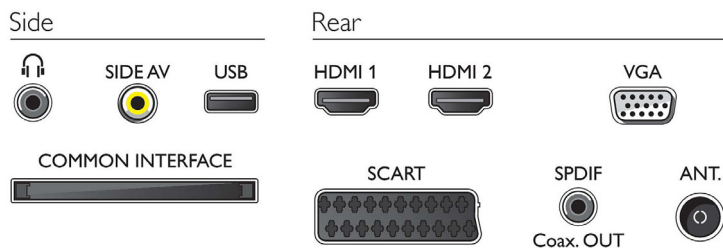

- Počet AV konektorov: 1
- Počet pripojení HDMI: 2
- Počet konektorov Scart (RGB/CVBS): 1
- Počet konektorov USB: 1
- Iné pripojenia: Certifikácia CI+1.3, Anténa IEC75, Common Interface Plus (CI+), Slúchadlový výstup, PC-vstup VGA + Zvukový Ľ/P vstup, Digitálny zvukový výstup (koaxiálny)

Príkon

- Napájanie zo siete: AC 220 – 240 V, 50/60 Hz
- Okolitá teplota: 5 °C až 35 °C
- Spotr. energie v pohotovostnom stave: $\leq 0,3\text{ W}$
- Trieda energetického štítku
- Energetický štítok Európskej únie: 41 W
- Funkcie úspory energie: Časovač automatického vypnutia, Režim Eko, Svetelný snímač, Vypnutie obrazu (pre rádio)
- Spotreba energie v režime vypnutia: $\leq 0,3$
- Ročná spotreba energie: 59 kWh

Príslušenstvo

- Dodávané príslušenstvo: Diaľkové ovládanie, Dve batérie AAA, Podstavec na stôl, Stručná príručka spustenia, Záručný list, Postranný kábel na pripojenie AV, Manuál používateľa, Brožúrka s právnymi a bezpečnostnými informáciami

Rozmery

- Šírka prístroja: 744 mm
- Výška prístroja: 451 mm
- Hĺbka prístroja: 90 mm
- Hmotnosť výrobku: 6,3 kg
- Šírka zostavy (so stojanom): 744 mm
- Výška zostavy (so stojanom): 494 mm
- Hĺbka zostavy (so stojanom): 185 mm
- Hmotnosť produktu (+ stojan): 6,9 kg
- Šírka krabice: 915 mm
- Výška krabice: 585 mm
- Hĺbka krabice: 145 mm
- Hmotnosť vrátane balenia: 9,5 kg
- Kompatibilné s nástennými držiakmi: 200 x 100 mm

Dátum vydania
2023-10-09

Verzia: 11.0.7

EAN: 87 12581 66813 6

© 2023 Koninklijke Philips N.V.
Všetky práva vyhradené.

Autor si vyhradzuje právo zmeny špecifikácií bez oznámenia. Ochranné známky sú majetkom Koninklijke Philips N.V. alebo ich príslušných vlastníkov.

www.philips.com

* Nahrávanie na zariadenie USB podporujú len digitálne kanály. Nahrávanie môže byť obmedzené funkciou ochrany pred kopírovaním (CI+). Môžu platiť obmedzenia pre konkrétne krajiny a kanály.

* Televízor podporuje príjem signálu DVB voľne prístupného vysielania. Špecifickí operátori DVB nemusia byť podporovaní. Aktuálny zoznam nájdete v časti Najčastejšie otázky na stránke podpory výrobkov spoločnosti Philips. Niektorí operátori vyžadujú podmienený prístup a registráciu. Ďalšie informácie získate u svojho operátora.

* Spotreba energie v kWh za rok na základe spotreby energie televízora spusteného 4 hodiny denne po dobu 365 dní. Skutočná spotreba energie bude závisieť od spôsobu využívania televízora.

* Funkcia elektronického sprievodcu programom a zobrazenie plánovaných programov (maximálne 8 dní) závisí od konkrétnej krajiny a operátora.