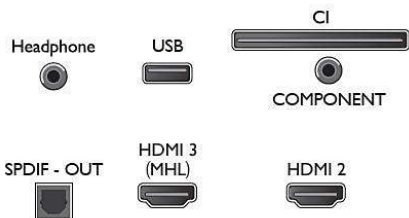

Zvok

- Izhodna moč (RMS): 16 W
- Izboljšava zvoka: Incredible Surround, Clear Sound, Smart Sound

Povezljivost

- Število priključkov HDMI: 3
- Število komponentnih vhodov (YPbPr): 1
- EasyLink (HDMI-CEC): Prenos ukazov z daljinskega upravljalnika, Nadzor zvoka sistema, Preklop sistema v stanje pripravljenosti, Predvajanje z enim dotikom
- Število priključkov USB: 1
- Število priključkov CVBS: 1
- Ostali priključki: Antena IEC75, Satelitski priključek, Standardni vmesnik plus (CI+), Digitalni avdio izhod (optični), Računalniški vhod VGA, Zvočni vhod PC (3,5 mm), Zvočni vhod L/D, Izhod za slušalke

Združljiv s stenskim nosilcem: 200 x 300 mm

Digital Crystal Clear: 243 mm

Philips je razvil tehnologijo Digital Crystal Clear za naravno sliko iz vsakega vira. Če spremljate najljubše oddaje, filme ali novice oziroma če si želite s prijatelji ogledati najljubše vsebine, lahko uživati v vrhunski sliki optimalnega kontrasta, barv in ostrine.

Trije vhodi HDMI s funkcijo EasyLink

Z enotnim kablom za prenos slikovnih in zvočnih signalov iz naprav v televizor preprečite zmedo zaradi kablov. HDMI prenaša nestisnjene signale in tako pri prenosu iz vira v televizor zagotavlja najvišjo kakovost. S funkcijo Philips EasyLink s samo enim daljinskim upravljalnikom lahko upravljate televizor, predvajalnik DVD ali Blu-ray, digitalni sprejemnik ali sistem za domači kino.

Connections

Side

Bottom

Datum izdaje 2023-10-09

Različica: 13.3.1

EAN: 87 18863 01119 5

© 2023 Koninklijke Philips N.V.
Vse pravice pridržane.

Specifikacije se lahko spremenijo brez predhodnega obvestila. Blagovne znamke so v lasti podjetja Koninklijke Philips N.V. ali drugih lastnikov.