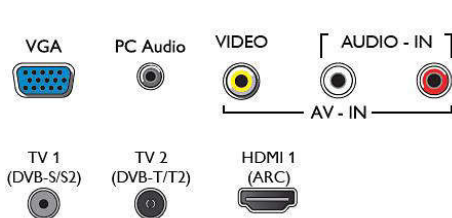

Zvok

- Izhodna moč (RMS): 16 W
- Izboljšava zvoka: Incredible Surround, Clear Sound, Smart Sound

Povezljivost

- Število priključkov HDMI: 3
- Število komponentnih vhodov (YPbPr): 1
- EasyLink (HDMI-CEC): Prenos ukazov z daljinskega upravljalnika, Nadzor zvoka sistema, Preklop sistema v stanje pripravljenosti, Predvajanje z enim dotikom
- Število priključkov USB: 1
- Število priključkov CVBS: 1
- Ostali priključki: Antena IEC75, Satelitski priključek, Standardni vmesnik plus (CI+), Digitalni avdio izhod (optični), Računalniški vhod VGA, Zvočni vhod PC (3,5 mm), Zvočni vhod L/D, Izhod za slušalke

Združljiv s stenskim nosilcem: 200 x 300 mm

Digital Crystal Clear: 243 mm

Philips je razvil tehnologijo Digital Crystal Clear za naravno sliko iz vsakega vira. Če spremljate najljubše oddaje, filme ali novice oziroma če si želite s prijatelji ogledati najljubše vsebine, lahko uživati v vrhunski sliki optimalnega kontrasta, barv in ostrine.

Trije vhodi HDMI s funkcijo EasyLink

Z enotnim kablom za prenos slikovnih in zvočnih signalov iz naprav v televizor preprečite zmedo zaradi kablov. HDMI prenaša nestisnjene signale in tako pri prenosu iz vira v televizor zagotavlja najvišjo kakovost. S funkcijo Philips EasyLink s samo enim daljinskim upravljalnikom lahko upravljate televizor, predvajalnik DVD ali Blu-ray, digitalni sprejemnik ali sistem za domači kino.

Connections

Side

Bottom

Datum izdaje 2023-10-09

Različica: 13.3.1

EAN: 87 18863 01119 5

© 2023 Koninklijke Philips N.V.
Vse pravice pridržane.

Specifikacije se lahko spremenijo brez predhodnega obvestila. Blagovne znamke so v lasti podjetja Koninklijke Philips N.V. ali drugih lastnikov.