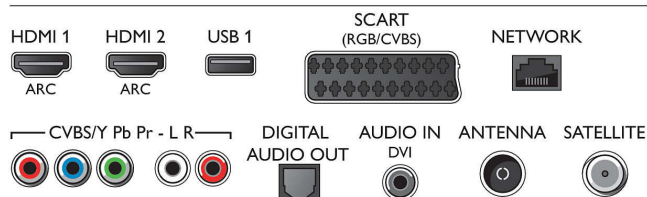

Tuner/Prijem/Vysielanie

- Digitálna TV: DVB-T/C/S/S2

- Prehrávanie videa: NTSC, PAL, SECAM
- Podpora MPEG: MPEG2, MPEG4

Smart TV

- Interaktívny TV: HbbTV
- Sprievodca TV programom*: 8-dňový elektr. sprievodca programom
- Aplikácie SmartTV*: Catch-up TV, Netflix, Spotify, Online aplikácie, Online video obchody, Otvorený internetový prehľadávač, YouTube
- Social TV: Skype, Twitter

Connections

Side

Rear

Technické údaje

Multimediálne aplikácie

- Formáty prehrávania videa: Kontajnery: AVI, MKV, H264/MPEG-4 AVC, MPEG-1, MPEG-2, MPEG-4, WMV9/VC1
- Formáty prehrávania hudby: AAC, AMR, LPCM, M4A, MP3, MPEG1 L1/2, WMA (v2 až v9.2)
- Podporované formáty titulkov: .AAS, .SML, .SRT, .SSA, .SUB, .TXT
- Formáty prehrávania obrázkov: JPEG, BMP, GIF, JPS, PNG, PNS

Pripojiteľnosť

- Počet pripojení HDMI: 4
- Funkcie HDMI: 3D, Audio Return Channel, 4K
- Počet komponentov v (YPbPr): 1

- EasyLink (HDMI-CEC): Prepojenie cez diaľkové ovládanie, Systémové ovládanie zvuku, Pohotovostný režim systému, Automatický posun titulkov (Philips)*, Prepojenie Pixel Plus (Philips)*, Prehrávanie jedným dotykom
- Počet konektorov Scart (RGB/CVBS): 1
- Počet konektorov USB: 2
- Bezdrôtové pripojenie: Integrované Wi-Fi 2x2
- Iné pripojenia: Anténa IEC75, Common Interface Plus (CI+), Ethernet-LAN RJ-45, Digitálny zvukový výstup (optický), Zvukový vstup L/P, Slúchadlový výstup, Servisný konektor