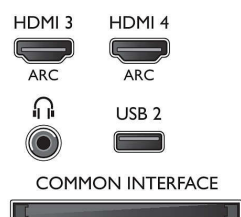

Connections

Side

Rear

Technické údaje

Multimediálne aplikácie

- Formáty prehrávania videa: Kontajnery: AVI, MKV, H264/MPEG-4 AVC, MPEG-1, MPEG-2, MPEG-4, WMV9/VC1
- Formáty prehrávania hudby: AAC, AMR, LPCM, M4A, MP3, MPEG1 L1/2, WMA (v2 až v9.2)
- Podporované formáty titulkov: .AAS, .SML, .SRT, .SSA, .SUB, .TXT
- Formáty prehrávania obrázkov: JPEG, BMP, GIF, JPS, PNG, PNS