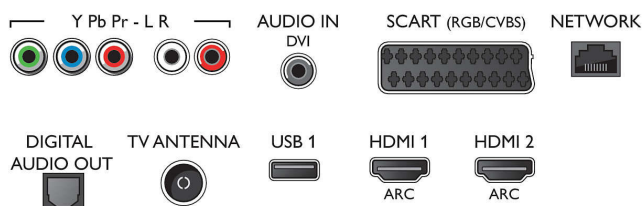

Tuner/Príjem/Vysielanie

- Digitálna TV: DVB-T/C
- Prehrávanie videa: NTSC, PAL, SECAM
- Podpora MPEG: MPEG2, MPEG4
- Sprievodca TV programom*: 8-dňový elektr. sprievodca programom

Connections

Side

Rear

Technické údaje