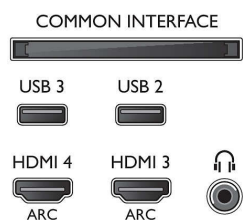

Technické údaje

Ambilight

- Ambilight - vlastnosti: Prispôsobujúce sa farbe steny, Režim Lounge, Herný režim, Ambilight+hue
- Verzia Ambilight: 3-stranný

Obraz/Displej

- Pomer strán: 16:9
- Diagonálny rozmer obrazovky (v palcoch): 40 palec
- Diagonálny rozmer obrazovky (metrický): 102 cm
- Displej: LED Full HD
- Rozlíšenie panela: 1920 x 1080p

Podporované rozlíšenie displeja

- Vstupy z počítača cez všetky konektory HDMI: až do rozlíšenia FHD 1920 x 1080 pri 60 Hz, pri

60 Hz

- Obrazové vstupy cez všetky konektory HDMI: až do rozlíšenia FHD 1920 x 1080p, pri 24, 25, 30, 50, 60 Hz

Tuner/Príjem/Vysielanie

- Digitálna TV: DVB-T/C
- Prehrávanie videa: NTSC, PAL, SECAM
- Podpora MPEG: MPEG2, MPEG4
- Sprievodca TV programom*: 8-dňový elektr. sprievodca programom

Connections

Side

Rear

Technické údaje