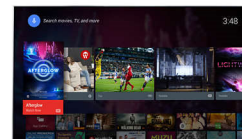

Dvojjadrový procesor a Android

So systémom Android vo vašom televízore môžete navigovať, spúšťať aplikácie a prehrávať videá spôsobom, ktorý je super rýchly, intuitívny a zábavný. Android skvele využíva výkon dvojjadrového procesora na rýchle a jednoduché spracovanie všetkých úloh.

Android

Systém Android vo vašom televízore Smart TV vám umožňuje vychutnať si rýchly procesor a ľahko ovládateľné rozhranie. Predstavuje vašu bránu do sveta nekonečného obsahu: od služby Google Play™, Netflix až po internetový prehliadač a ešte oveľa viac. Disponuje prehľadnou ponukou s priamymi odkazmi na vaše obľúbené položky.