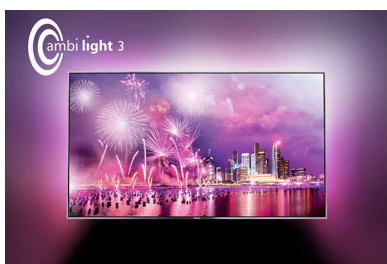

Tenký LED TV s rozlíš. Full HD so sys. Android™
102 cm (40") Full HD LED TV, Dvojjadr. procesor, rozšír. 8 GB pamäť, DVB-T/C

40PFH6550/88

Hlavné prvky

Naklonený stredový stojan

Základom nášho nakloneného stredového stojana je sofistikovaná vysoko lesklá strieborná povrchová úprava, ktorú sme potom spojili s mimoriadne štíhlym nakloneným krkom, čím vznikol dizajn televízora, ktorý krásne zapadne do každého moderného interiéru.

Moderný dizajn

Moderný dizajn, ktorý sa hodí k vášmu zariadeniu. Pretože aj na vypnutý televízor by sa malo pozerat' rovnako dobre ako na zapnutý.

3-stranná funkcia Ambilight

Váš dom je viac – je to váš domov, tak prečo si nevybrať televízor, ktorý teplo domova ešte umocní? Unikátna technológia Ambilight spoločnosti Philips rozširuje obrazovku televízora – takže sledovanie pre vás bude intenzívnejším zážitkom, a to vďaka premietaniu extra širokého jasu z troch strán obrazovky televízora na okolité steny. Farby, žiarivé svetlo a vzrušenie siahajú až za hranice obrazovky priamo do vašej obývačky a prinášajú tak pútavý, intenzívny a hlboký divácky zážitok.