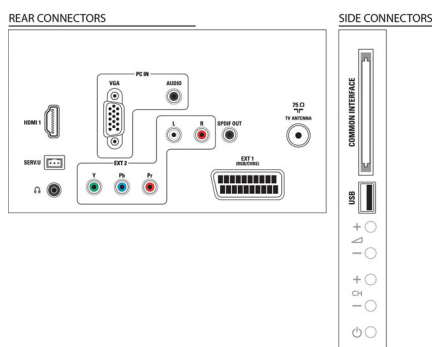

Zvuk

- Výstupný výkon (RMS): 6 W (2 x 3 W)
- Zlepšenie kvality zvuku: Automatické vyrovnanie

hlasitosti, Čistý zvuk, Incredible Surround, Ovládanie výšok a basov

Pripojiteľnosť

- Počet pripojení HDMI: 1
- Počet komponentov v (YPbPr): 1
- EasyLink (HDMI-CEC): Pohotovostný režim systému, Prehrávanie jedným dotykcom
- Počet konektorov Scart (RGB/CVBS): 1
- Iné pripojenia: Anténa IEC75, Common Interface Plus (CI+), Digitálny zvukový výstup (koaxiálny), PC-vstup VGA + Zvukový L/P vstup, Slúchadlový výstup

Príkon

- Napájanie zo siete: AC 220 – 240 V, 50 – 60 Hz
- Okolité teplota: 5 °C až 40 °C
- Spotr. energie v pohotovostnom stave: $0,3\text{ W}$
- Trieda energetického štítku: B
- Energetický štítok Európskej únie: 33 W
- Funkcie úspory energie: Režim Eko, Ponuka nastavení Eko
- Ročná spotreba energie: 47 kW h
- Prítomnosť olova: Áno*

Príslušenstvo

- Dodávané príslušenstvo: Sieťový napájací kábel, Diaľkové ovládanie, Dve batérie AAA, Podstavec na stôl, Manuál používateľa, Stručná príručka spustenia, Záručný list

Rozmery

- Šírka prístroja: 520 mm
- Výška prístroja: 340 mm
- Hĺbka prístroja: 43 mm
- Hmotnosť výrobku: 3,21 kg
- Šírka zostavy (so stojanom): 520 mm
- Výška zostavy (so stojanom): 380 mm
- Hĺbka zostavy (so stojanom): 145 mm
- Hmotnosť produktu (+ stojan): 3.4 kg
- Šírka krabice: 576 mm
- Výška krabice: 426 mm
- Hĺbka krabice: 133 mm

Dátum vydania
2023-07-21

Verzia: 3.5.9

EAN: 87 12581 62461 3

© 2023 Koninklijke Philips N.V.
Všetky práva vyhradené.

Autor si vyhradzuje právo zmeny špecifikácií bez oznámenia. Ochranné známky sú majetkom Koninklijke Philips N.V. alebo ich príslušných vlastníkov.

www.philips.com

* Televízor podporuje príjem signálu DVB voľne prístupného vysielania. Špecifickí operátori DVB nemusia byť podporovaní. Aktuálny zoznam nájdete v časti Najčastejšie otázky na stránke podpory výrobkov spoločnosti Philips. Niektorí operátori vyžadujú podmienený prístup a registráciu. Ďalšie informácie získate u svojho operátora.

* 8 dňové EPG, služba nie je dostupná vo všetkých krajinách

* Spotreba energie v kWh za rok na základe spotreby energie televízora spusteného 4 hodiny denne po dobu 365 dní. Skutočná spotreba energie bude závisieť od spôsobu využívania televízora.

* Olovo sa nachádza iba v určitých súčiastkach alebo komponentoch tohto televízora, pri ktorých podľa existujúcich výnimiek smernice RoHS neexistujú v rámci technológie žiadne alternatívy.