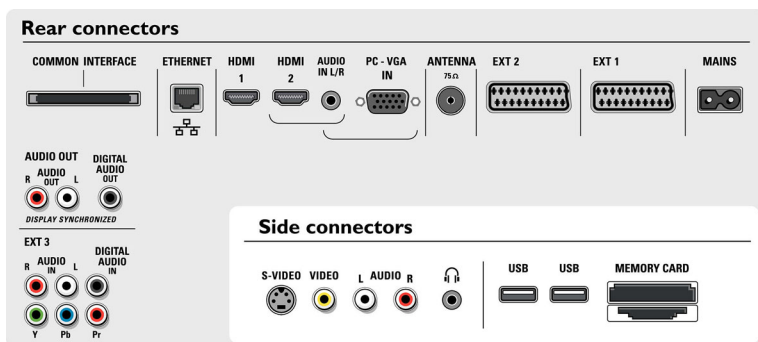

med digitalmottagare
37 tum LCD, inbyggd digital

37PF9731D/10

Specifikationer

Ambilight

- Funktioner för Ambilight: Ambilight Surround, Autoanpassning till videoinnehåll, Effektiv lågenergilampa
- Färginställningar: Flerfärg
- Nedtoningsfunktion: Manuell och via ljussensor

Bild/visning

- Bildförhållande: 16:9

- Diagonal skärmstorlek (tum): 37 tum
- Diagonal skärmstorlek (metrisk): 94 cm
- Skåpets färg: High Gloss Black
- Skärmmupplösning: 1920 x 1080 bpkt
- Ljusstyrka: 550 cd/m²
- Bildförbättring: Pixel Plus 3 HD, 3:2-2:2 filmdetektering, 3D-kamfilter, Active Control + ljussensor, Clear LCD, Digital Natural Motion, Dynamisk kontrastförbättring, Undertryckning av

- ojämna linjer, Progressive Scan, Pulse Killer Chip, Widescreen Plus
- Visa skärmtyp: LCD-skärm med Full HD W-UXGA aktiv matris
- Dynamisk skärmkontrast: 6000:1
- Svarstid (medel): (motsv. BEW) 3 ms
- Synfältsvinkel: 176° (H) / 176° (V)
- Skärmförbättring: Antireflexbehandlad skärm