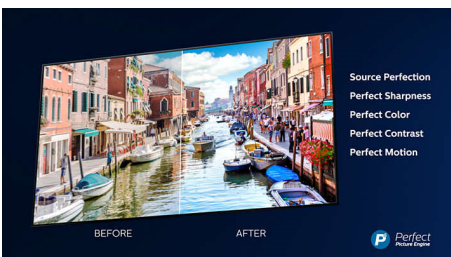

Tehnologija P5 Perfect Picture

Philipsova tehnologija P5 zagotavlja sliko, ki je tako briljantna kot vaša priljubljena vsebina. Podrobnosti so opazno poglobljene. Barve so živahne, kožni odtenki imajo naravni videz. Kontrast je tako oster, da boste čutili vsako

podrobnost. Gibanje pa je tako popolnoma tekoče.