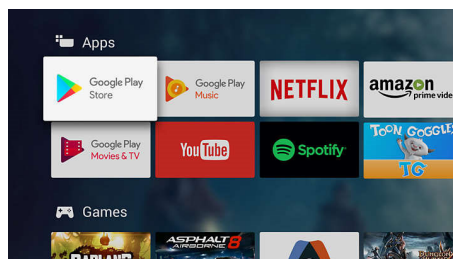

TV-vsebine

Trgovina Google Play in galerija aplikacij Philips nudita več kot običajen televizor. V spletu vam je na voljo brezkončen nabor filmov, televizijskih vsebin, glasbe, aplikacij in iger. Še več navdušenosti.

Glasovno upravljanje AI.

Philips Android TV upravlja glasovno. Želite igrati igre, gledati Netflix ali poiskati vsebino in aplikacije v Trgovini Google Play? Povejte to svojemu televizorju. Z ukazi lahko upravljate

vse pametne domače naprave, ki so združljive s Pomočnikom Google, kot je zatemnitev luči ali nastavev termostata za filmski večer. Ne da bi vstali s kavča. Nikoli več vam ne bo treba iskati daljinskega upravljalnika. Zdaj lahko svoj televizor Philips upravljate glasovno prek naprav s podporo za pomočnico Alexa, kot je Amazon Echo. Z Alexo lahko vklopite televizor, spreminjate programe, preklopite na igralno konzolo in še več.