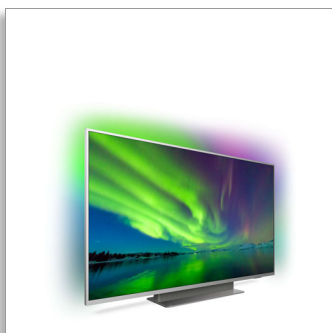

Philips 7500 series  
LED-televizor 4K UHD z  
Android TV

126 cm (50") Ambilight TV

Indeks kakovosti slike 1700  
HDR 10+  
Tehnologija P5 Perfect Picture

50PUS7504

## LED-televizor 4K UHD z Android TV s 3-stranskim Ambilightom

Televizor Philips 7500 z vidnimi naprej usmerjenimi zvočniki in tehnologijo Ambilight odstira nove razsežnosti gledanja televizije. Uživate v pretakanju vsebine iz različnih virov s sistemom Android TV in vdelano rešitvijo Chromecast.