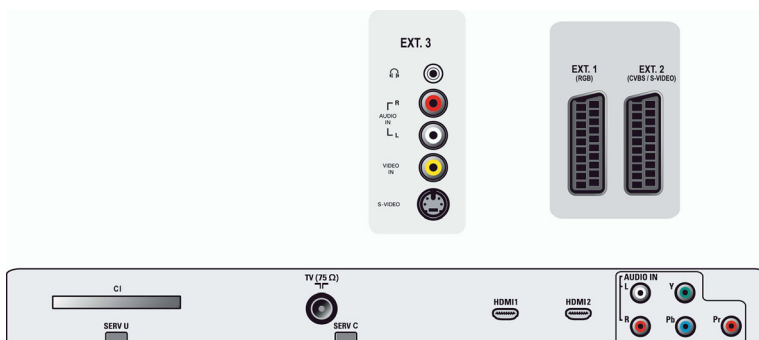

Anslutningar

- Antal SCART-kablar: 2
- Ext 1-SCART: Ljud v/h, CVBS-ingång/utgång, RGB
- Ext 2 SCART: Ljud v/h, CVBS-ingång/utgång, S-videoingång
- Andra anslutningar: Hörlur ut, Common Interface
- Ext 3: S-videoingång, CVBS-ingång, Audio L+R-ingång
- Ext 4: YPbPr, Audio L+R-ingång
- Ext 5: HDMI
- Ext 6: HDMI

- fjärrkontrollen
- Extra tillbehör: Golvstativ

Mått

- Bredd: 682 mm
- Höjd: 472 mm
- Djup: 114 mm
- Produktvikt: 12 kg
- Bredd (med stativ): 682 mm
- Höjd (med stativ): 537 mm
- Djup (med stativ): 200 mm
- Produktvikt (+stativ): 15 kg
- Lådbredd: 836 mm
- Lådhöjd: 212 mm
- Låddjup: 592 mm
- Vikt inkl. förpackning: 18 kg
- Kompatibel med väggfäste: 200 x 100 mm