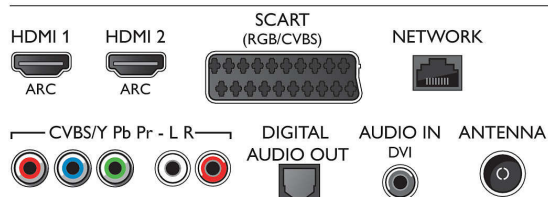

Technické údaje

Ambilight

- Ambilight - vlastnosti: Dual View Fixed Color, Dynamický, pripojený na svetelný senzor, Režim Lounge, západ slnka, Prispôsobujúce sa farbe steny, 3D
- Verzia Ambilight: 2-stranný
- Svetelný systém Ambilight: Zabudovaný systém AL + Hue

Obraz/Displej

- Pomer strán: 4 : 3/16 : 9
- Diagonálny rozmer obrazovky (v palcoch):

55 palec

- Diagonálny rozmer obrazovky (metrický): 140 cm
- Displej: LED Full HD
- 3D: Pasívne 3D, Hranie pre 2 hráčov na celej obrazovke*, Nastavenie hĺbky 3D, Konverzia 2D na 3D, Automatická detekcia 3D, 3D bez blikania
- Rozlíšenie panela: 1920 x 1080p
- Jas: 300 cd/m²
- Dokonalejšie zobrazenie: Pixel Plus HD, 200 Hz Perfect Motion Rate, Micro Dimming

Podporované rozlíšenie displeja

- Počítačové vstupy: až do 1920 x 1080 pri 60 Hz
- Video vstupy: 24, 25, 30, 50, 60 Hz, až do 1920 x 1080p

Tuner/Príjem/Vysielanie

- Digitálna TV: DVB-T/C
- Prehrávanie videa: NTSC, PAL, SECAM
- Podpora MPEG: MPEG2, MPEG4

Smart TV

- Interaktívny TV: HbbTV

Connections

Side

Rear